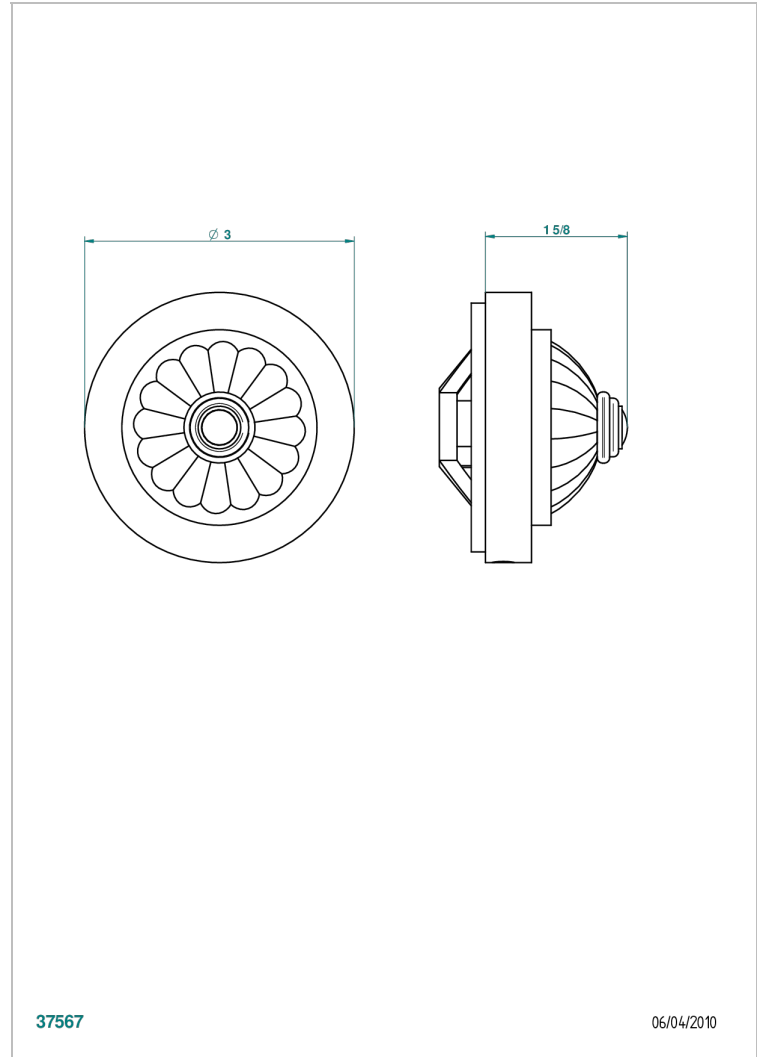

# CHEVERNY LAPIS LAZULI

A1T-301GEBUS

Control knob for Geberit waste overflow

37567

06/04/2010

## CHARACTERISTIC

- Cheverny Lapis Lazuli
- Control knob for Geberit waste overflow