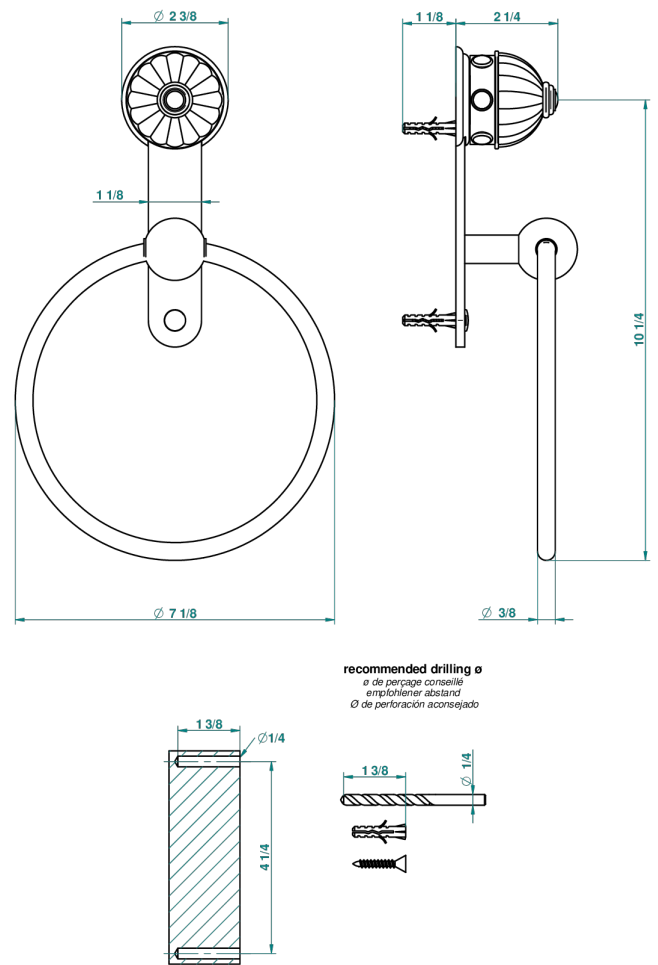

# AMBOISE BLACK ONYX

A1M-504N

Towel ring

THG<sup>®</sup>  
PARIS

39737

30/05/2011