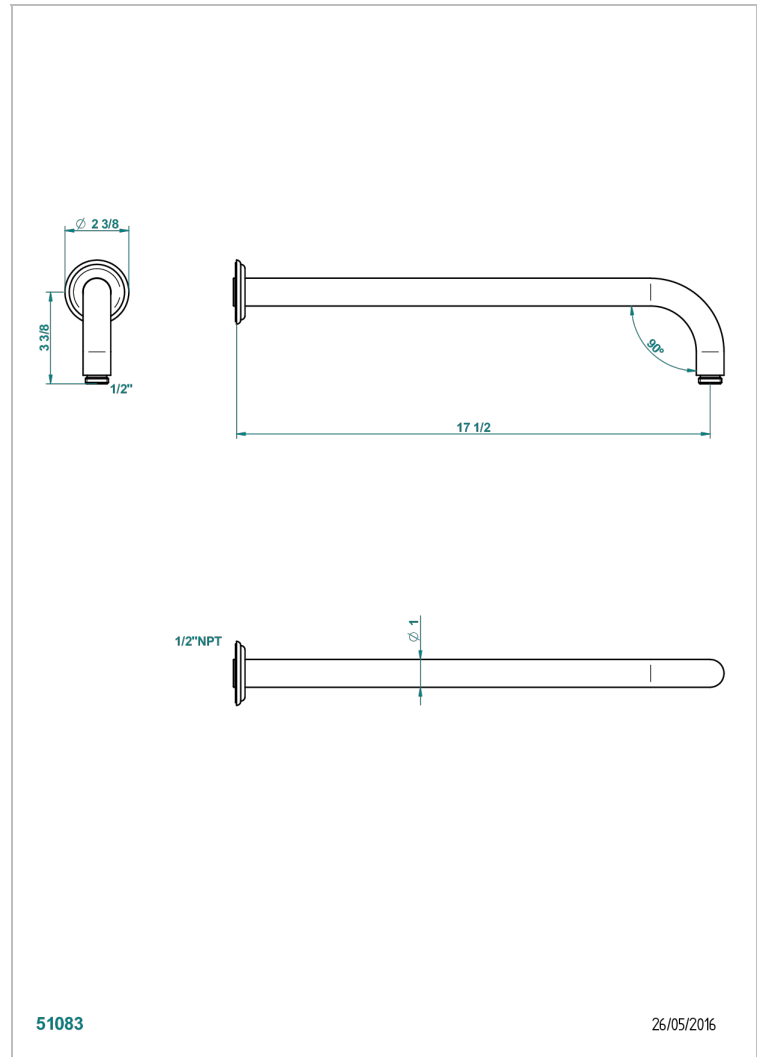

# AMBOISE LAPIS LAZULI

A1K-84L/US

Horizontal shower arm, 90°, lg: 17"

THG<sup>®</sup>  
PARIS

51083

26/05/2016

## CHARACTERISTIC

- Amboise Lapis Lazuli
- Horizontal shower arm, 90°, lg: 17"