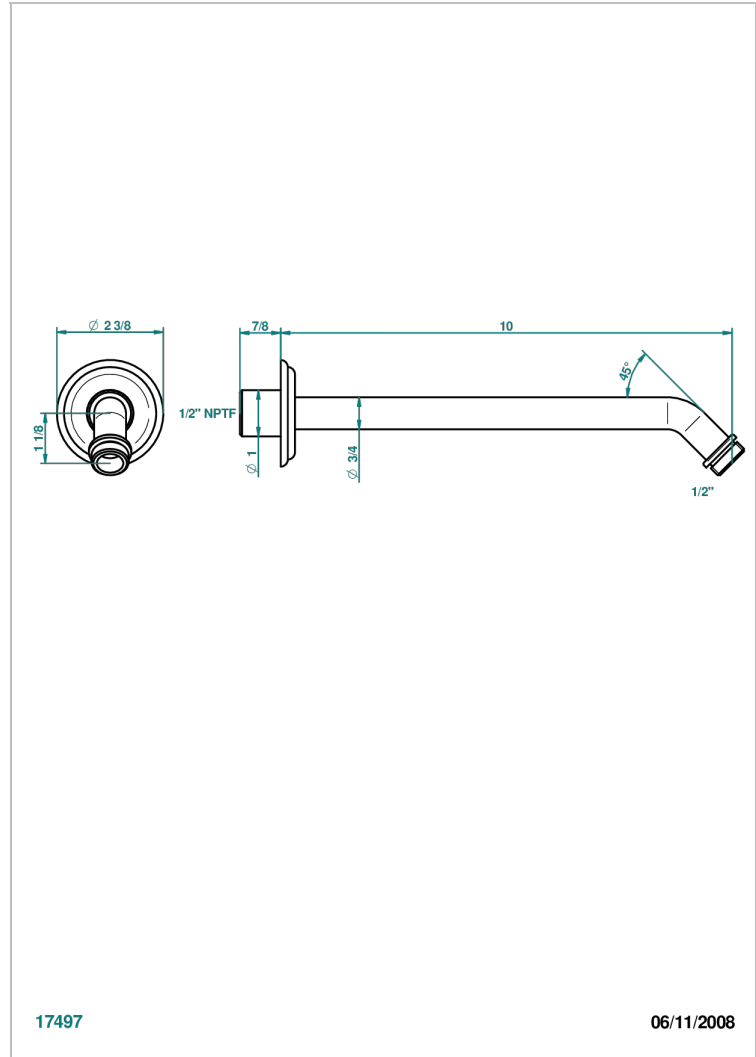

AMBOISE LAPIS LAZULI

A1K-84/US

Horizontal shower arm, 45°, lg: 10"

17497

06/11/2008

CHARACTERISTIC

- Amboise Lapis Lazuli
- Horizontal shower arm, 45°, lg: 10"

AVAILABLE FINITIONS