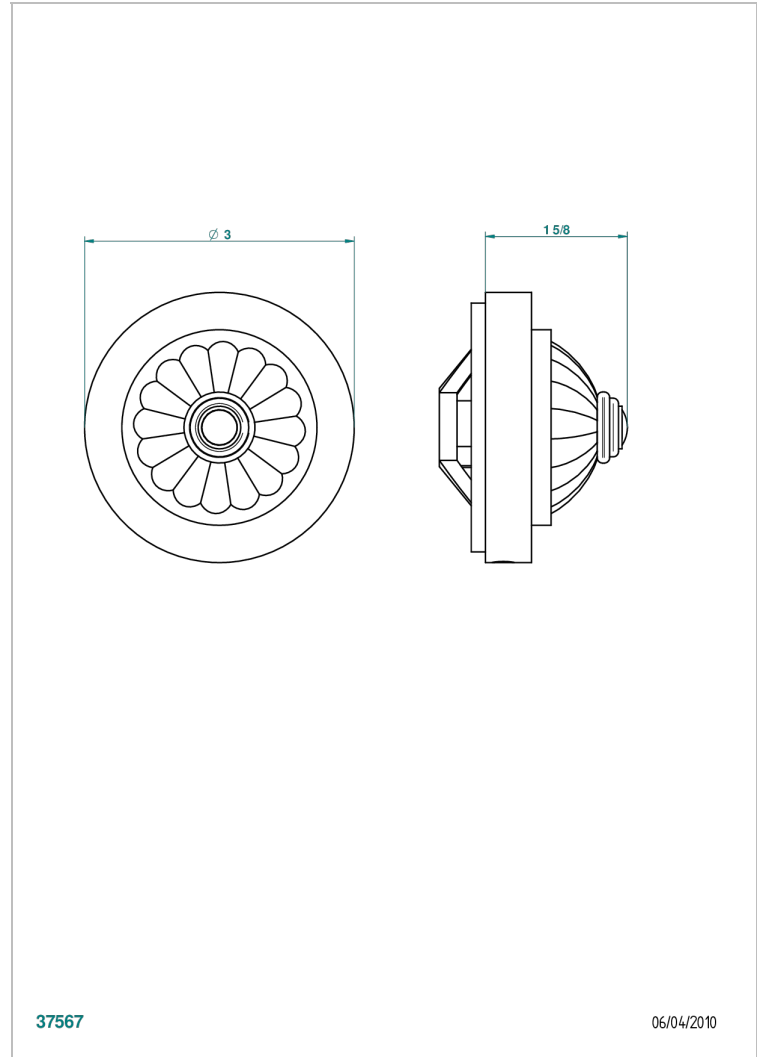

AMBOISE LAPIS LAZULI

A1K-301GEBUS

Control knob for Geberit waste overflow

37567

06/04/2010

CHARACTERISTIC

- Amboise Lapis Lazuli
- Control knob for Geberit waste overflow

AVAILABLE FINITIONS