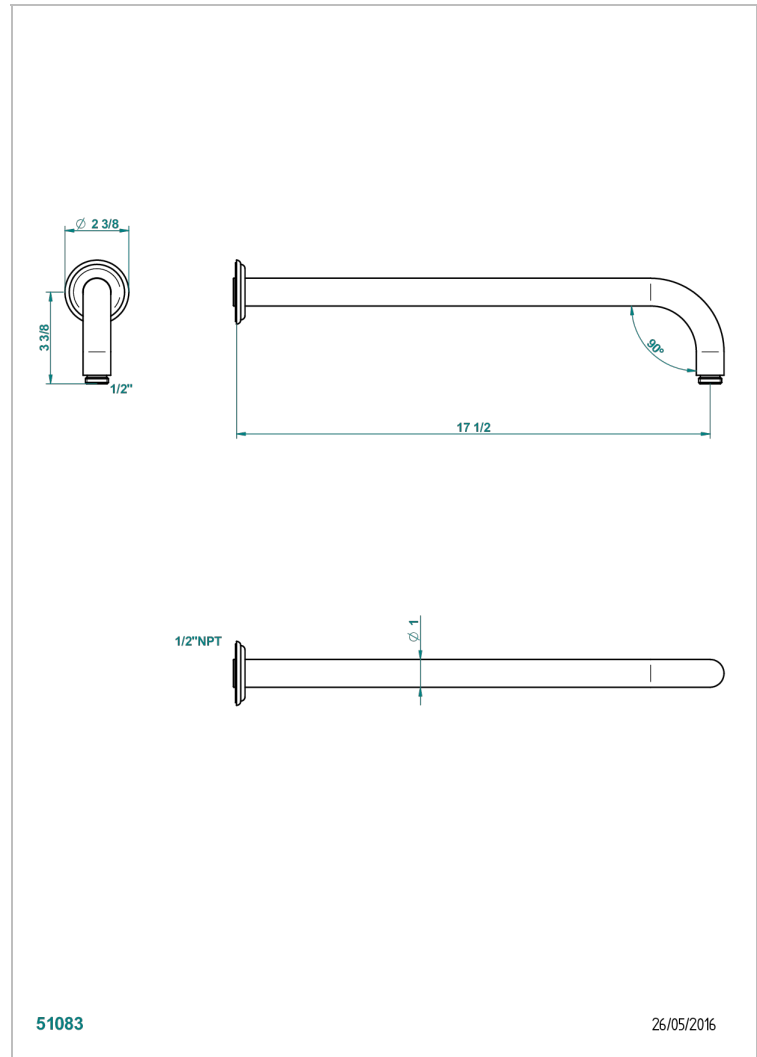

# AMBOISE MALACHITE

A1J-84L/US

Horizontal shower arm, 90°, lg: 17"

THG<sup>®</sup>  
PARIS

51083

26/05/2016

## CHARACTERISTIC

- Amboise Malachite
- Horizontal shower arm, 90°, lg: 17"