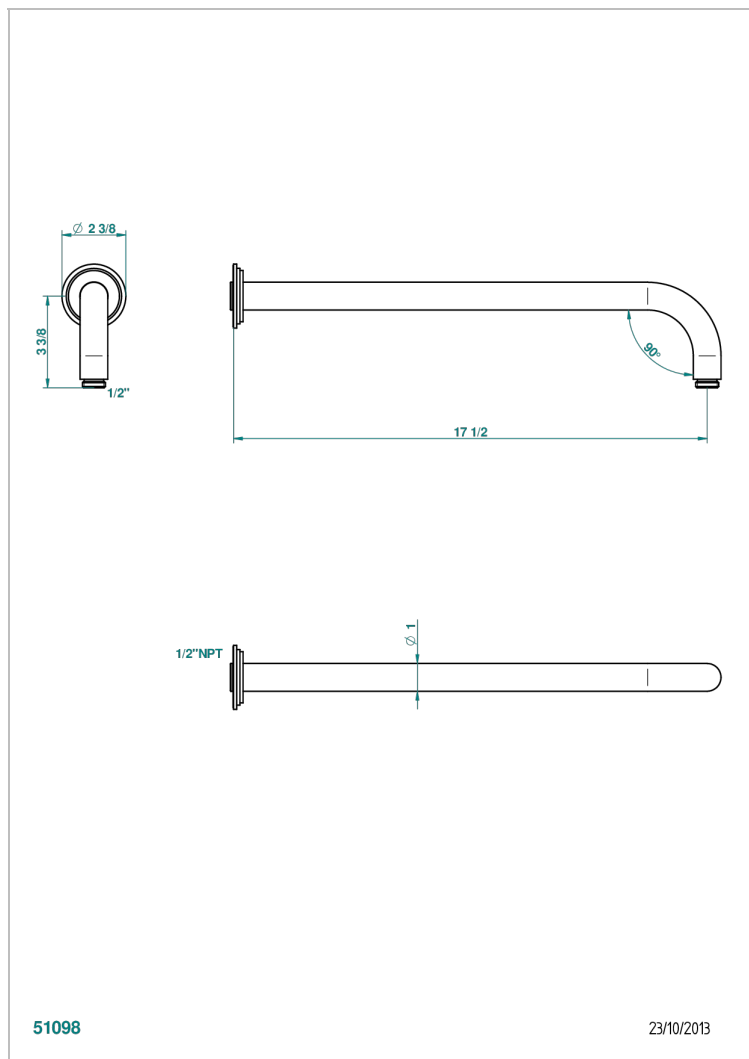

# FAUBOURG BLACK PORCELAIN

G2L-84L/US

Horizontal shower arm, 90°, lg: 17"

THG<sup>®</sup>  
PARIS

## CHARACTERISTIC

- Faubourg black porcelain
- Horizontal shower arm, 90°, lg: 17"