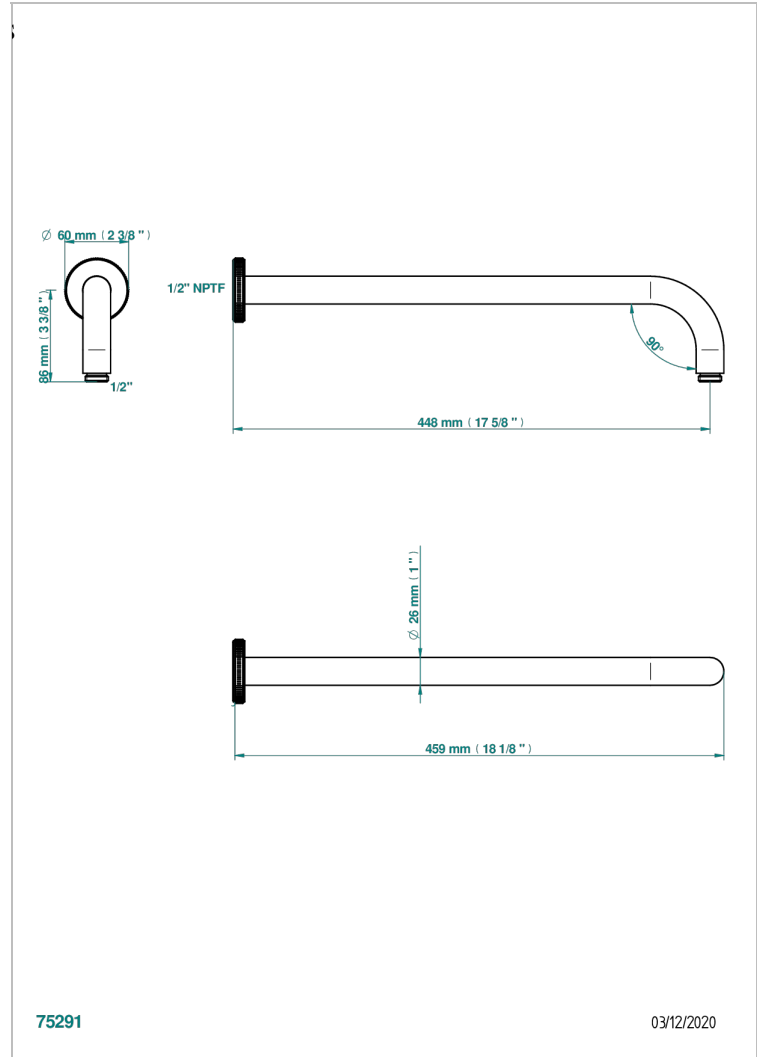

# HIRONDELLES

A4J-84L/US

Horizontal shower arm, 90°, lg: 17"

THG<sup>®</sup>  
PARIS

## CHARACTERISTIC

- Hirondelles
- Horizontal shower arm, 90°, lg: 17"