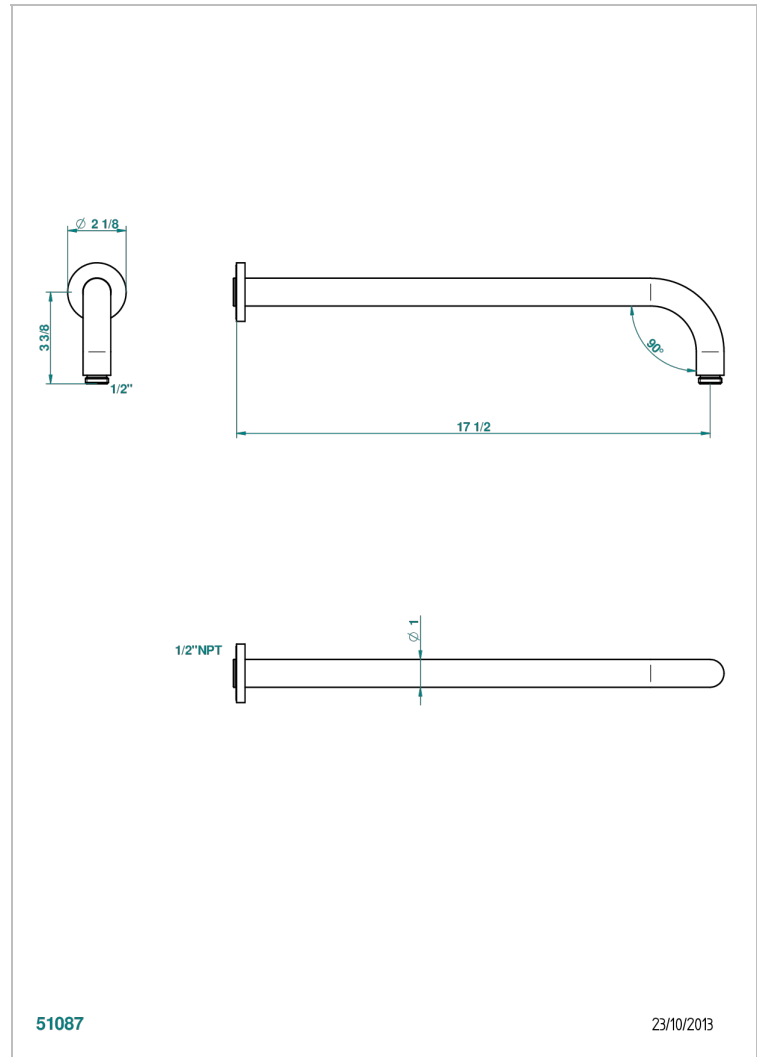

MOSSI CLEAR CRYSTAL

A2N-84L/US

Horizontal shower arm, 90°, lg: 17"

THG[®]
PARIS

51087

23/10/2013

CHARACTERISTIC

- Mossi clear crystal
- Horizontal shower arm, 90°, lg: 17"