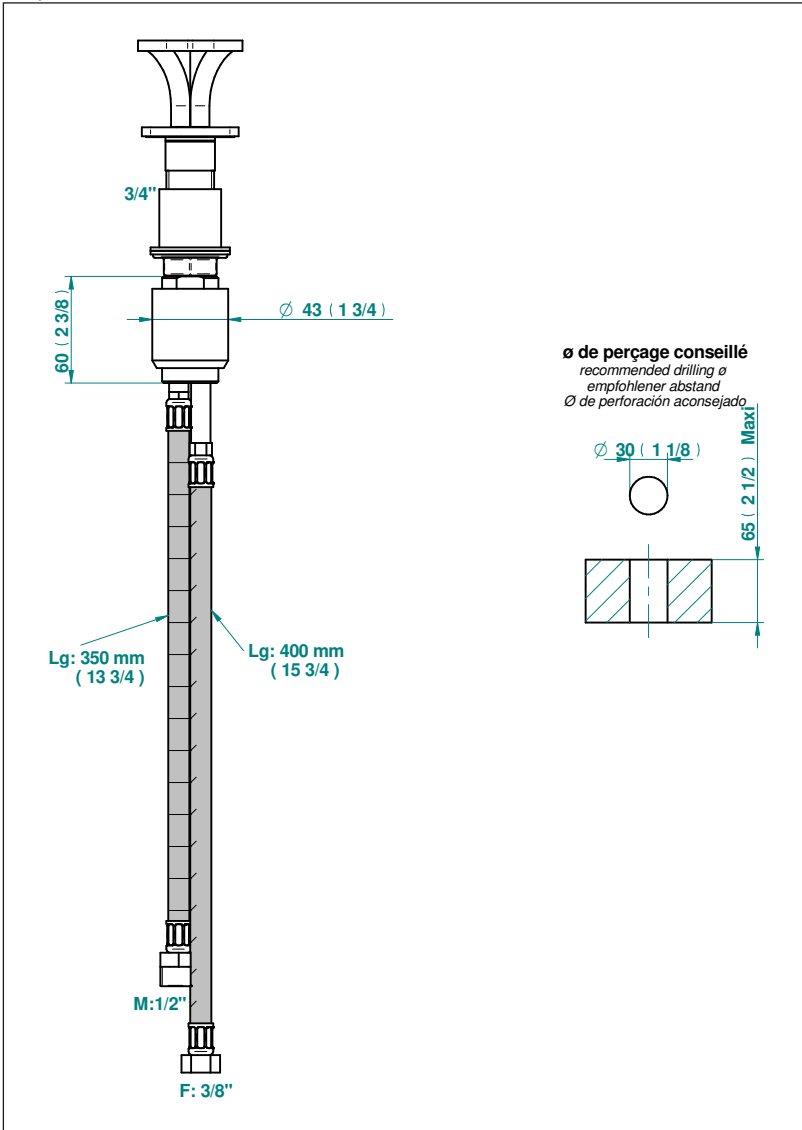

FR Mitigeur à cartouche progressive avec croisillon de style

EN Rim mounted ceramic mixer with progressive cartridge with styled handle

CN 渐进式滤芯冷热龙头，带仿古十字接头

DE Einhebelmischer zur Standmontage mit Bedienungsgriff Serie

ES Monomando con cartucho progresivo con separador de estilo

IT Miscelatore a cartuccia progressiva con transetto stilizzato

NL Mengkraan met progressieve cartouche met stijlvolle kraanknop

RU Смеситель с картриджем, с плавной регулировкой и стильной крестообразной рукояткой

AR خلاط مٌجهز بخرطوشة تصاعدية مع ضابط ذو تصميم حديث

mm/inch