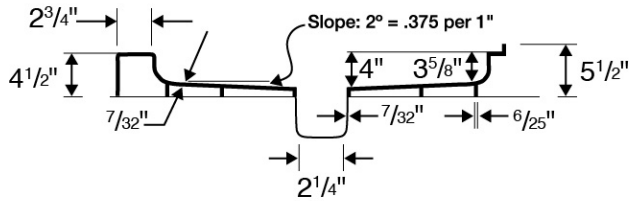

# SS-36DTF 36" x 36" Double Threshold Shower Pan

**Model number:** SD03636MD

**Dimensions:** 36" x 36" x 6"

**Installation:**

**Material:** Swanstone

# SS-36DTF 36" x 36" Double Threshold Shower Pan

**Model number:** SD03636MD

**Dimensions:** 36" x 36" x 6"

**Installation:**

**Material:** Swanstone

<b>Dimensions:</b>
36 x 36 x 5 1/2 in.
<b>Weight:</b>
42 lbs
<b>Shape:</b>
Square
<b>Drain location:</b>
Center
<b>Installation:</b>
Corner Left or Right