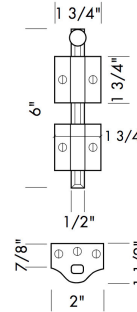

MSB - 6
Mini Surface Bolt
6"

MSB-6
- Mini surface bolt set.
- MSB Bolt throws 3/4".
- Shown with standard universal strike #MSBS-1.