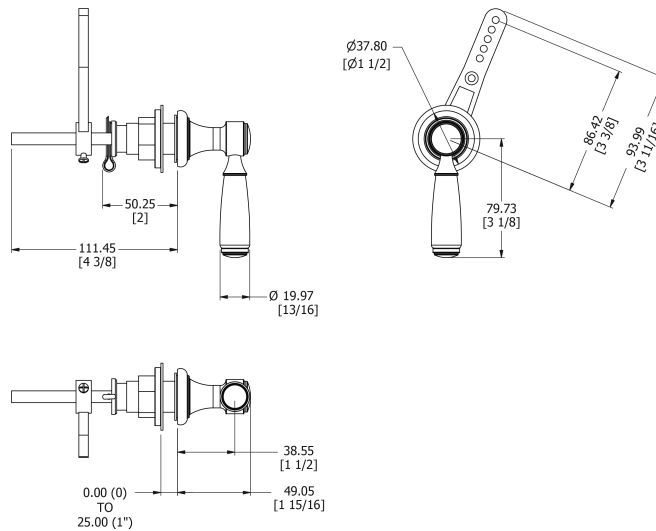

# SAMUEL HEATH

**Product Number:** V277-TW

**Description:** Cistern lever

## Control Options Available

## Specification Drawing