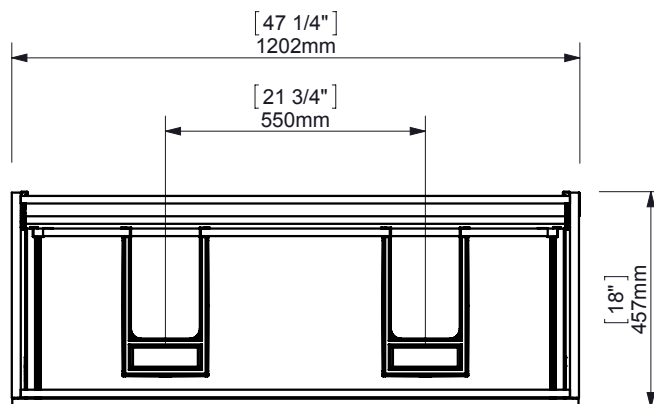

Area de instalación valvulas y desagües
 Installation area for water connections
 Zone d'installation des bondes et siphons
 Einbau Bereich für Ablaufgarnitur und Siphon

espec_648

Peso / Weight / Poids : 54 Kg.

Data / Datos / Données:

Normas / Regulations / Normes: UNE EN 14749, UNE 56867, UNE 56868

Imágenes no a escala / Draw not to scale / Echelle non respectée

Sonia S.A se reserva el derecho de realizar cualquier cambio sin previo aviso
 Sonia S.A has the right to make changes without notice
 Sonia S.A se réserve le droit de procéder à tout changement sans notification préalable