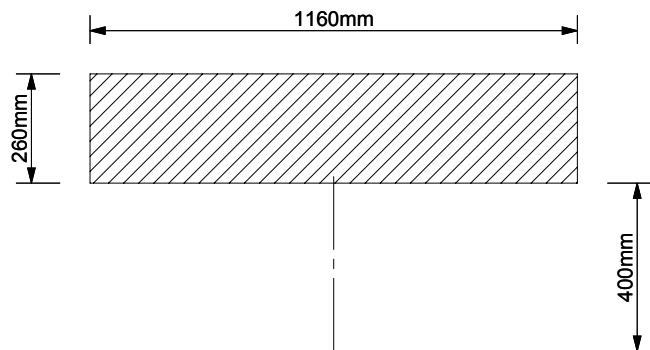

Area de instalación valvulas y desagües
 Installation area for water connections
 Zone d'installation des bondes et siphons
 Einbau Bereich für Ablaufgarnitur und Siphon

espec_648

Peso / Weight / Poids : 54 Kg.

Data / Datos / Données:

Normas / Regulations / Normes: UNE EN 14749, UNE 56867, UNE 56868

Imágenes no a escala / Draw not to scale / Echelle non respectée

Sonia S.A se reserva el derecho de realizar cualquier cambio sin previo aviso
 Sonia S.A has the right to make changes without notice
 Sonia S.A se réserve le droit de procéder à tout changement sans notification préalable