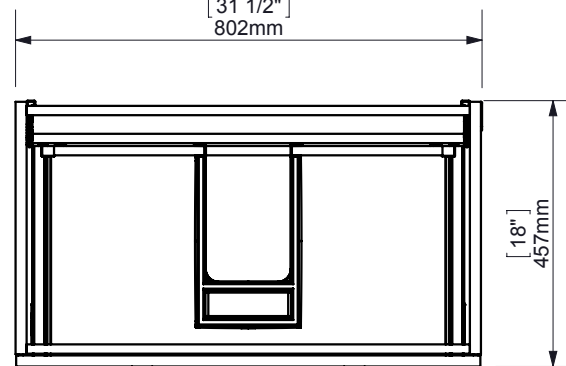

Area de instalación valvulas y desagües
 Installation area for water connections
 Zone d'installation des bondes et siphons
 Einbau Bereich für Ablaufgarnitur und Siphon

A

A

A-A

[31 1/2"]
802mm

espec_646

Peso / Weight / Poids : 42 Kg.

Data / Datos / Données:

Normas / Regulations / Normes: UNE EN 14749, UNE 56867, UNE 56868

Imágenes no a escala / Draw not to scale / Echelle non respectée

Sonia S.A se reserva el derecho de realizar cualquier cambio sin previo aviso
 Sonia S.A has the right to make changes without notice
 Sonia S.A se réserve le droit de procéder à tout changement sans notification préalable