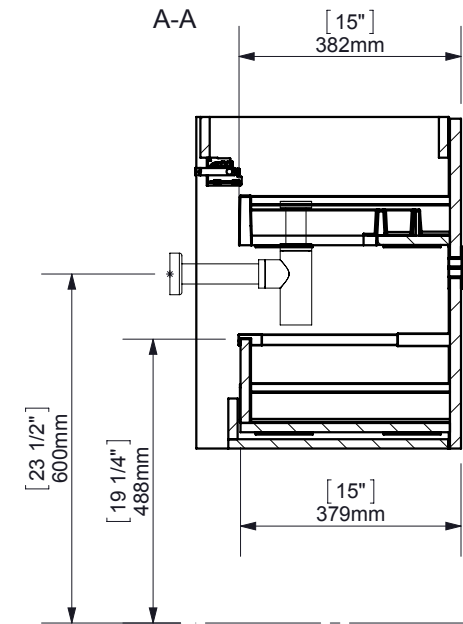

Area de instalación valvulas y desagües
 Installation area for water connections
 Zone d'installation des bondes et siphons
 Einbau Bereich für Ablaufgarnitur und Siphon

A

A

A-A

[31 1/2"]
802mm

espec_646

Peso / Weight / Poids : 42 Kg.

Data / Datos / Données:

Normas / Regulations / Normes: UNE EN 14749, UNE 56867, UNE 56868

Imágenes no a escala / Draw not to scale / Echelle non respectée

Sonia S.A se reserva el derecho de realizar cualquier cambio sin previo aviso
 Sonia S.A has the right to make changes without notice
 Sonia S.A se réserve le droit de procéder à tout changement sans notification préalable