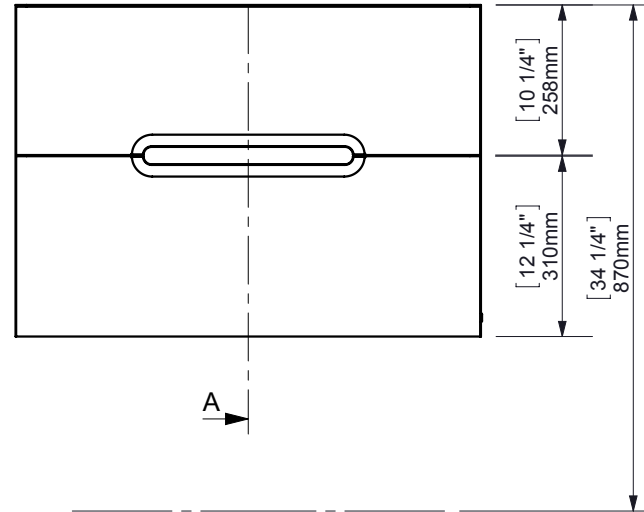

Area de instalación valvulas y desagües
 Installation area for water connections
 Zone d'installation des bondes et siphons
 Einbau Bereich für Ablaufgarnitur und Siphon

A

A

A-A

[31 1/2"]
802mm

espec_646

Peso / Weight / Poids : 42 Kg.

Data / Datos / Données:

Normas / Regulations / Normes: UNE EN 14749, UNE 56867, UNE 56868

Imágenes no a escala / Draw not to scale / Echelle non respectée

Sonia S.A se reserva el derecho de realizar cualquier cambio sin previo aviso
 Sonia S.A has the right to make changes without notice
 Sonia S.A se réserve le droit de procéder à tout changement sans notification préalable