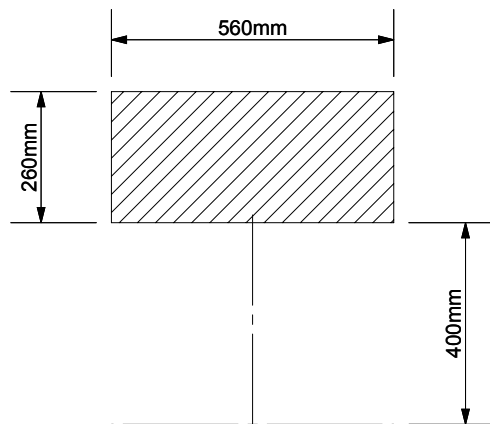

Area de instalación valvulas y desagües
 Installation area for water connections
 Zone d'installation des bondes et siphons
 Einbau Bereich für Ablaufgarnitur und Siphon

A

A

A-A

[31 1/2"]
802mm

espec_646

Peso / Weight / Poids : 42 Kg.

Data / Datos / Données:

Normas / Regulations / Normes: UNE EN 14749, UNE 56867, UNE 56868

Imágenes no a escala / Draw not to scale / Echelle non respectée

Sonia S.A se reserva el derecho de realizar cualquier cambio sin previo aviso
 Sonia S.A has the right to make changes without notice
 Sonia S.A se réserve le droit de procéder à tout changement sans notification préalable