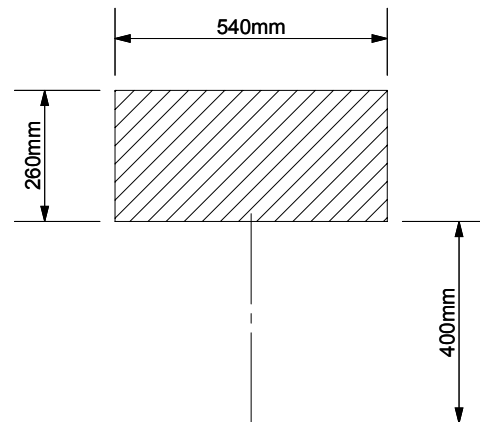

Area de instalación valvulas y desagües  
 Installation area for water connections  
 Zone d'installation des bondes et siphons  
 Einbau Bereich für Ablaufgarnitur und Siphon

espec\_645

Peso / Weight / Poids : 36 Kg.

Data / Datos / Données:

Normas / Regulations / Normes: UNE EN 14749, UNE 56867, UNE 56868

Imágenes no a escala / Draw not to scale / Echelle non respectée

Sonia S.A se reserva el derecho de realizar cualquier cambio sin previo aviso  
 Sonia S.A has the right to make changes without notice  
 Sonia S.A se réserve le droit de procéder à tout changement sans notification préalable