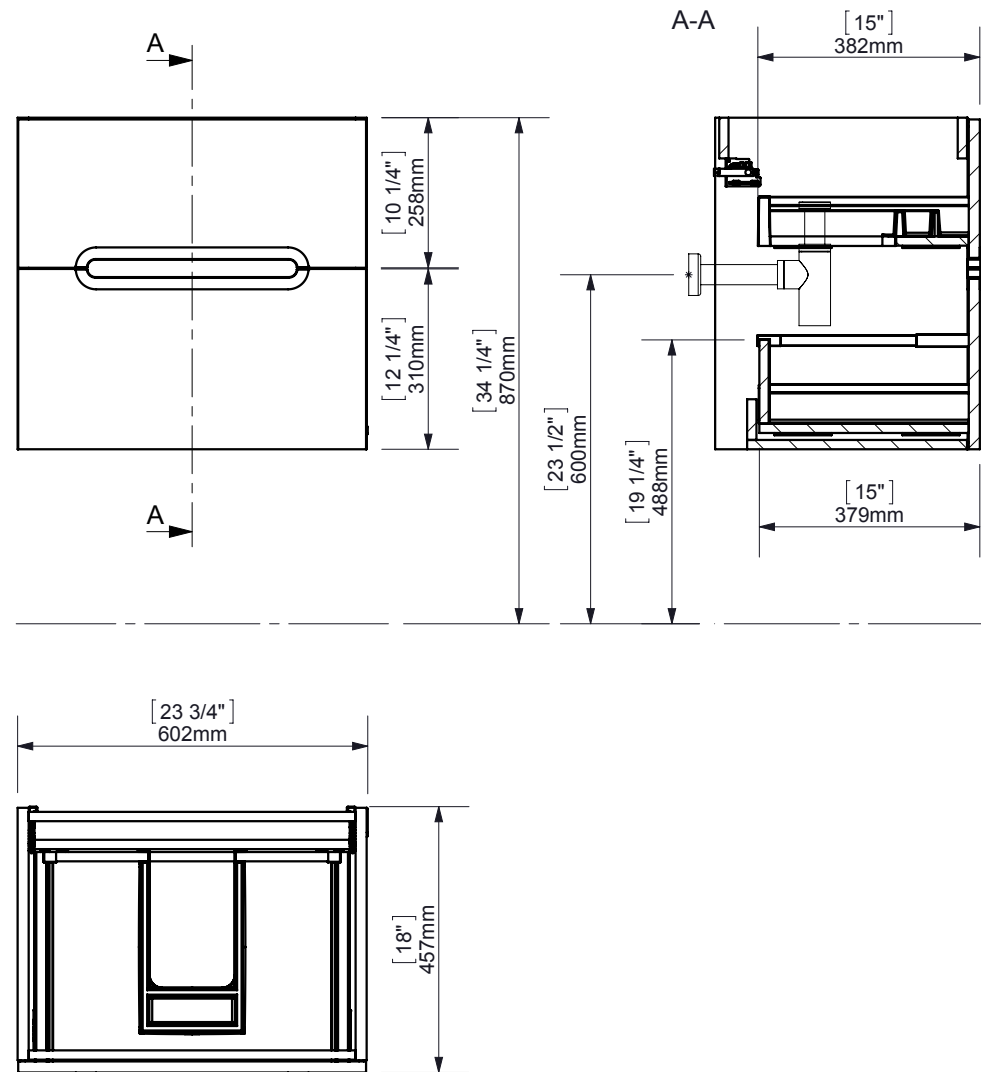

Area de instalación valvulas y desagües  
 Installation area for water connections  
 Zone d'installation des bondes et siphons  
 Einbau Bereich für Ablaufgarnitur und Siphon

espec\_645

Peso / Weight / Poids : 36 Kg.

Data / Datos / Données:

Normas / Regulations / Normes: UNE EN 14749, UNE 56867, UNE 56868

Imágenes no a escala / Draw not to scale / Echelle non respectée

Sonia S.A se reserva el derecho de realizar cualquier cambio sin previo aviso  
 Sonia S.A has the right to make changes without notice  
 Sonia S.A se réserve le droit de procéder à tout changement sans notification préalable