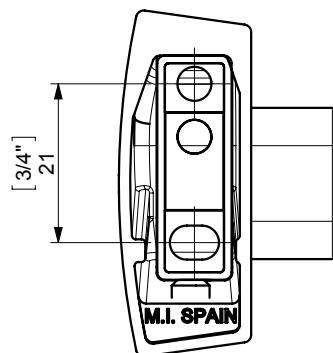

S6 DOUBLE TOWEL BAR 750 (30") / TOALLERO BARRA DOBLE 750

FIJACION PARED
WALL FIXATION

espec_614

Imágenes no a escala / Draw not to scale / Echelle non respectée

Peso / Weight / Poids :

Data / Datos / Données :