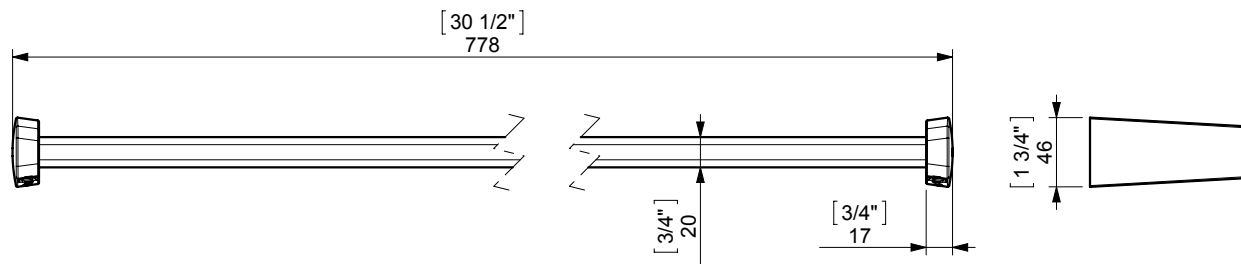

S6 DOUBLE TOWEL BAR 750 (30") / TOALLERO BARRA DOBLE 750

FIJACION PARED
WALL FIXATION

espec_614

Imágenes no a escala / Draw not to scale / Echelle non respectée

Peso / Weight / Poids :

Data / Datos / Données :