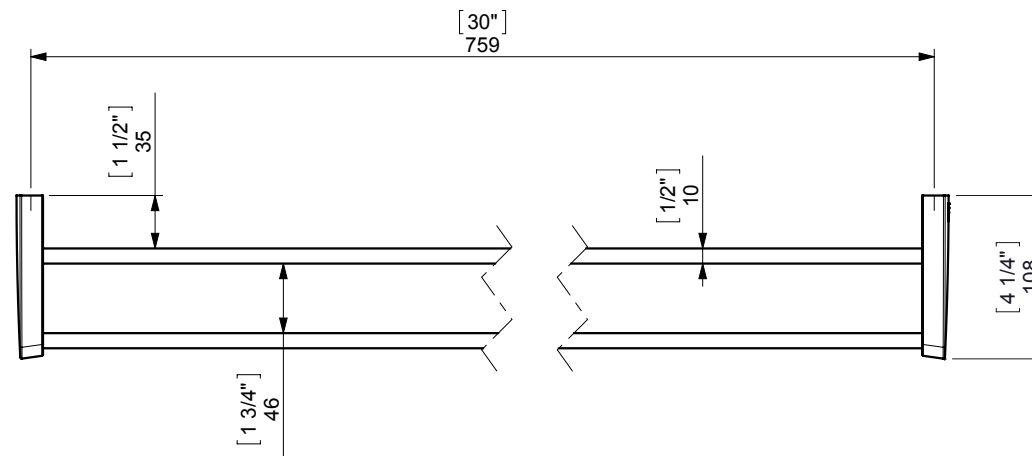

S6 DOUBLE TOWEL BAR 750 (30") / TOALLERO BARRA DOBLE 750

FIJACION PARED
WALL FIXATION

espec_614

Imágenes no a escala / Draw not to scale / Echelle non respectée

Peso / Weight / Poids :

Data / Datos / Données :