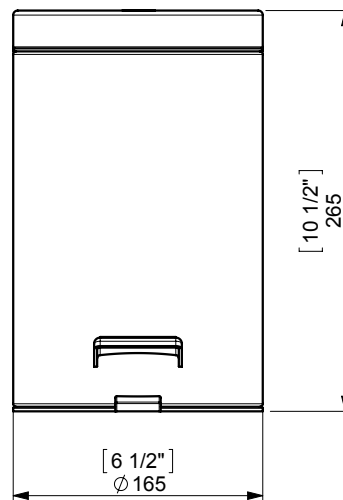

# CONTRACT PEDAL WASTE 3L.(0.8GAL) / CUBO PEDAL 3 LITROS

espec\_602

Imagenes no a escala / Draw not to scale / Echelle non respectée

Peso / Weight / Poids : 1 Kg.

Data / Datos / Données:

Normas / Regulations / Normes: UNE 67100, **UNE EN 3497**, **UNE EN ISO 1456**, **UNE EN ISO 9227**, **UNE EN ISO 4541**, **UNE EN ISO 2819**, UNE-EN ISO 4541