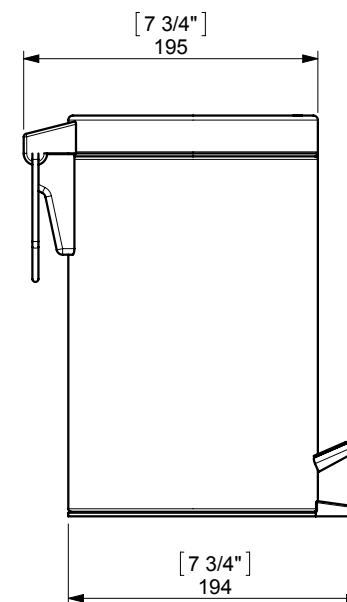

# CONTRACT PEDAL WASTE 3L.(0.8GAL) / CUBO PEDAL 3 LITROS

espec\_602

Imagenes no a escala / Draw not to scale / Echelle non respectée

Peso / Weight / Poids : 1 Kg.

Data / Datos / Données:

Normas / Regulations / Normes: UNE 67100, **UNE EN 3497**, **UNE EN ISO 1456**, **UNE EN ISO 9227**, **UNE EN ISO 4541**, **UNE EN ISO 2819**, UNE-EN ISO 4541