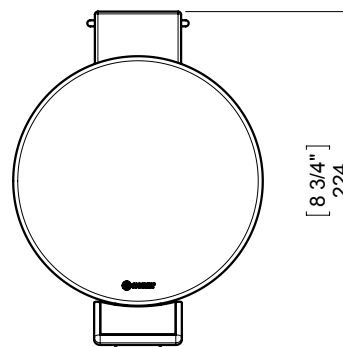

# CONTRACT PEDAL WASTE 3L.(0.8GAL) / CUBO PEDAL 3 LITROS

espec\_602

Imagenes no a escala / Draw not to scale / Echelle non respectée

Peso / Weight / Poids : 1 Kg.

Data / Datos / Données:

Normas / Regulations / Normes: UNE 67100, **UNE EN 3497**, **UNE EN ISO 1456**, **UNE EN ISO 9227**, **UNE EN ISO 4541**, **UNE EN ISO 2819**, UNE-EN ISO 4541