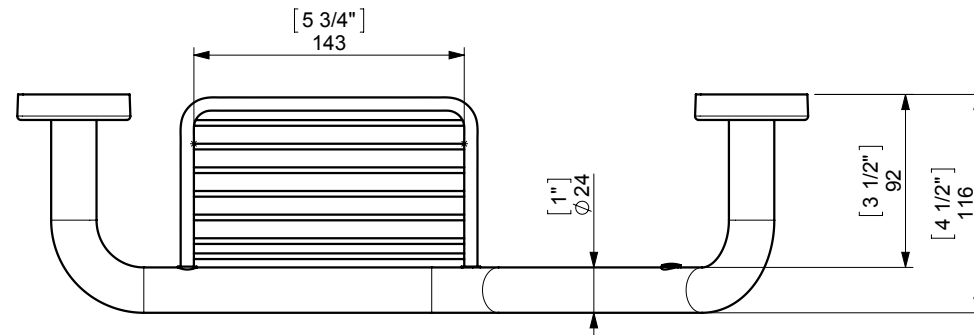

FIJACION PARED
WALL FIXATION

espec_600

Imágenes no a escala / Draw not to scale / Echelle non respectée

Peso / Weight / Poids : 1 Kg.

Data / Datos / Données:

Normas / Regulations / Normes: UNE 67100, **UNE EN 3497**, **UNE EN ISO 1456**, **UNE EN ISO 9227**, **UNE EN ISO 4541**, **UNE EN ISO 2819**, UNE-EN ISO 4541