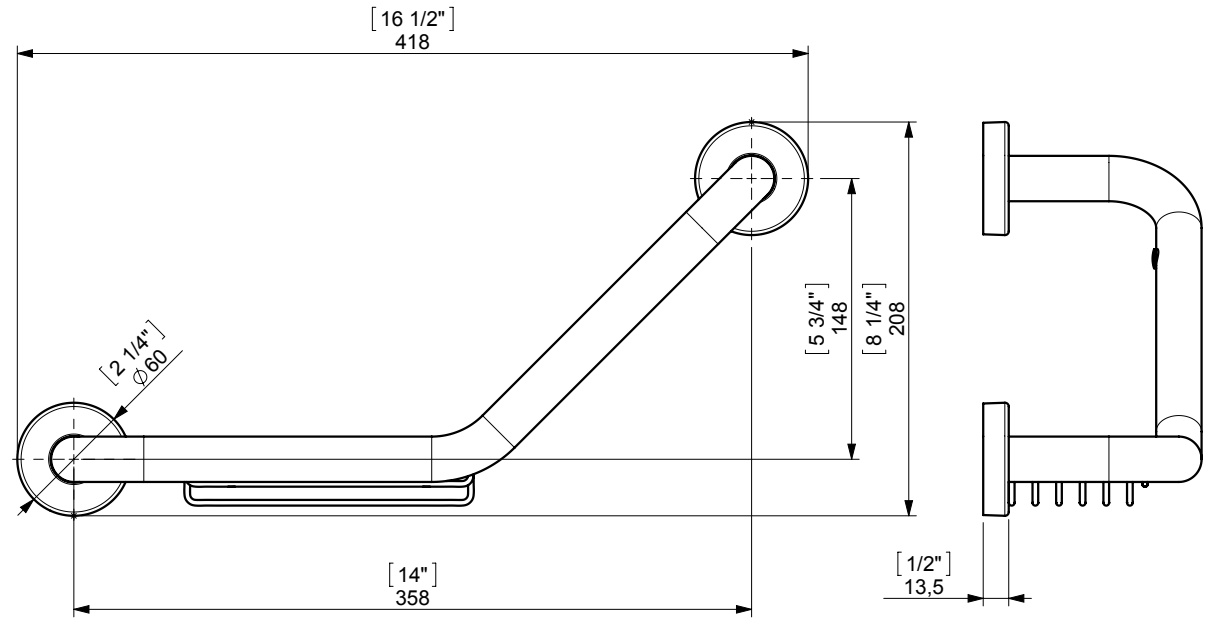

FIJACION PARED
WALL FIXATION

espec_600

Imágenes no a escala / Draw not to scale / Echelle non respectée

Peso / Weight / Poids : 1 Kg.

Data / Datos / Données:

Normas / Regulations / Normes: UNE 67100, **UNE EN 3497**, **UNE EN ISO 1456**, **UNE EN ISO 9227**, **UNE EN ISO 4541**, **UNE EN ISO 2819**, UNE-EN ISO 4541