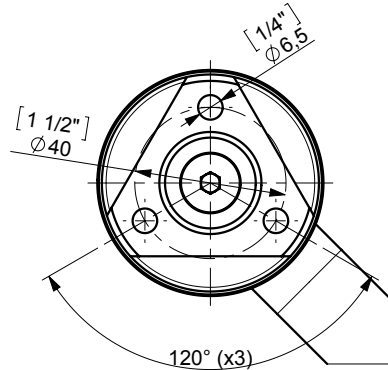

FIJACION PARED
WALL FIXATION

espec_600

Imágenes no a escala / Draw not to scale / Echelle non respectée

Peso / Weight / Poids : 1 Kg.

Data / Datos / Données:

Normas / Regulations / Normes: UNE 67100, **UNE EN 3497**, **UNE EN ISO 1456**, **UNE EN ISO 9227**, **UNE EN ISO 4541**, **UNE EN ISO 2819**, UNE-EN ISO 4541