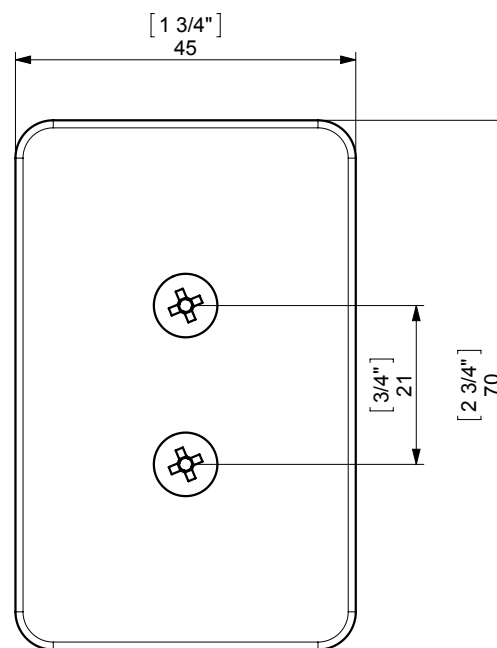

# ACCESORIOS ADHESIVE BACKPLATE / TRASERA PARED ADHESIVA

espec\_595

Imágenes no a escala / Draw not to scale / Echelle non respectée

Peso / Weight / Poids : 0,1 Kg.

Data / Datos / Données:

Normas / Regulations / Normes: UNE 67100, **UNE EN 3497**, **UNE EN ISO 1456**, **UNE EN ISO 9227**, **UNE EN ISO 4541**, **UNE EN ISO 2819**, UNE-EN ISO 4541