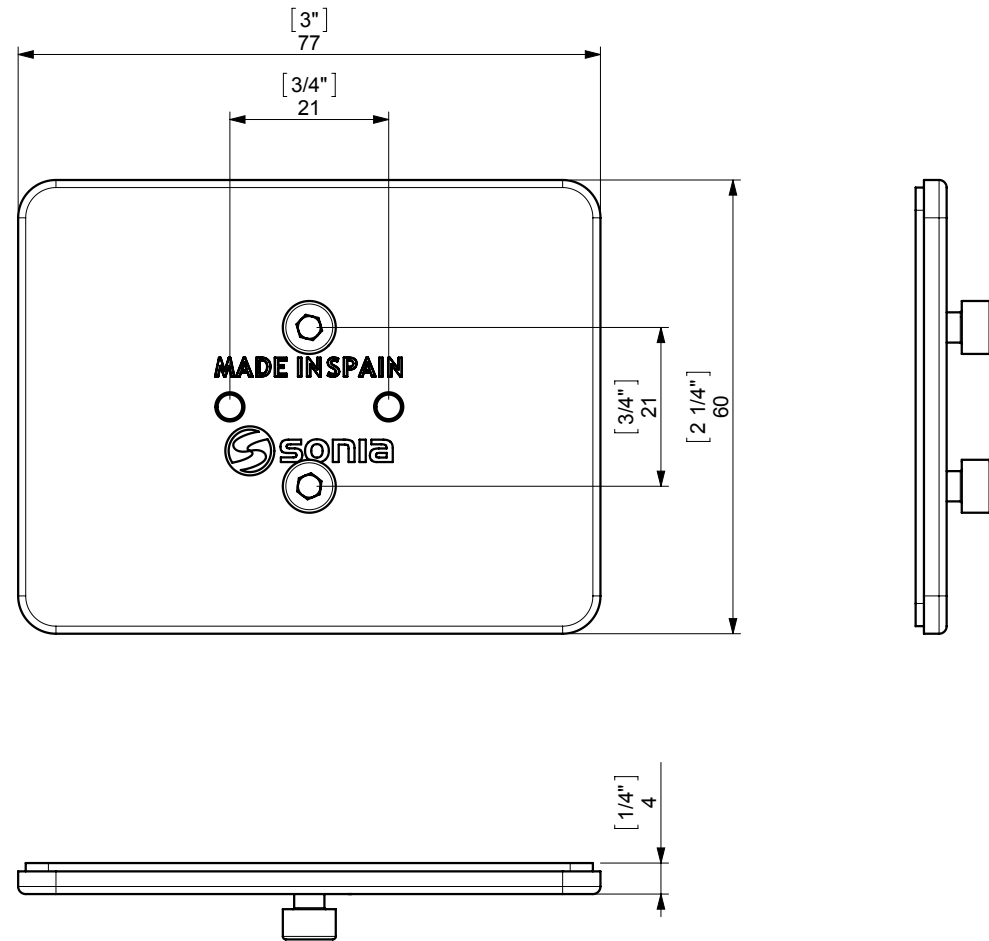

S1 HORIZONTAL ADHESIVE BACKPLATE / TRASERA ADHESIVA HORIZONTAL

espec_594

Imágenes no a escala / Draw not to scale / Echelle non respectée

Peso / Weight / Poids : 0,2 Kg.

Data / Datos / Données:

Normas / Regulations / Normes: UNE 67100, **UNE EN 3497**, **UNE EN ISO 1456**, **UNE EN ISO 9227**, **UNE EN ISO 4541**, **UNE EN ISO 2819**, UNE-EN ISO 4541