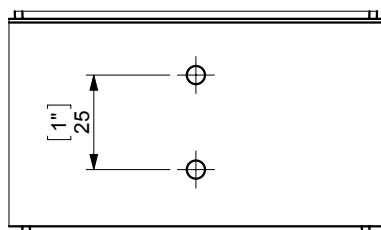

FIJACION PARED
WALL FIXATION

espec_583

Imagenes no a escala / Draw not to scale / Echelle non respectée

Peso / Weight / Poids : 1,610 Kg.

Data / Datos / Donées:

Normas / Regulations / Normes: UNE 67100, **UNE EN 3497**, **UNE EN ISO 1456**, **UNE EN ISO 9227**, **UNE EN ISO 4541**, **UNE EN ISO 2819**, UNE-EN ISO 4541