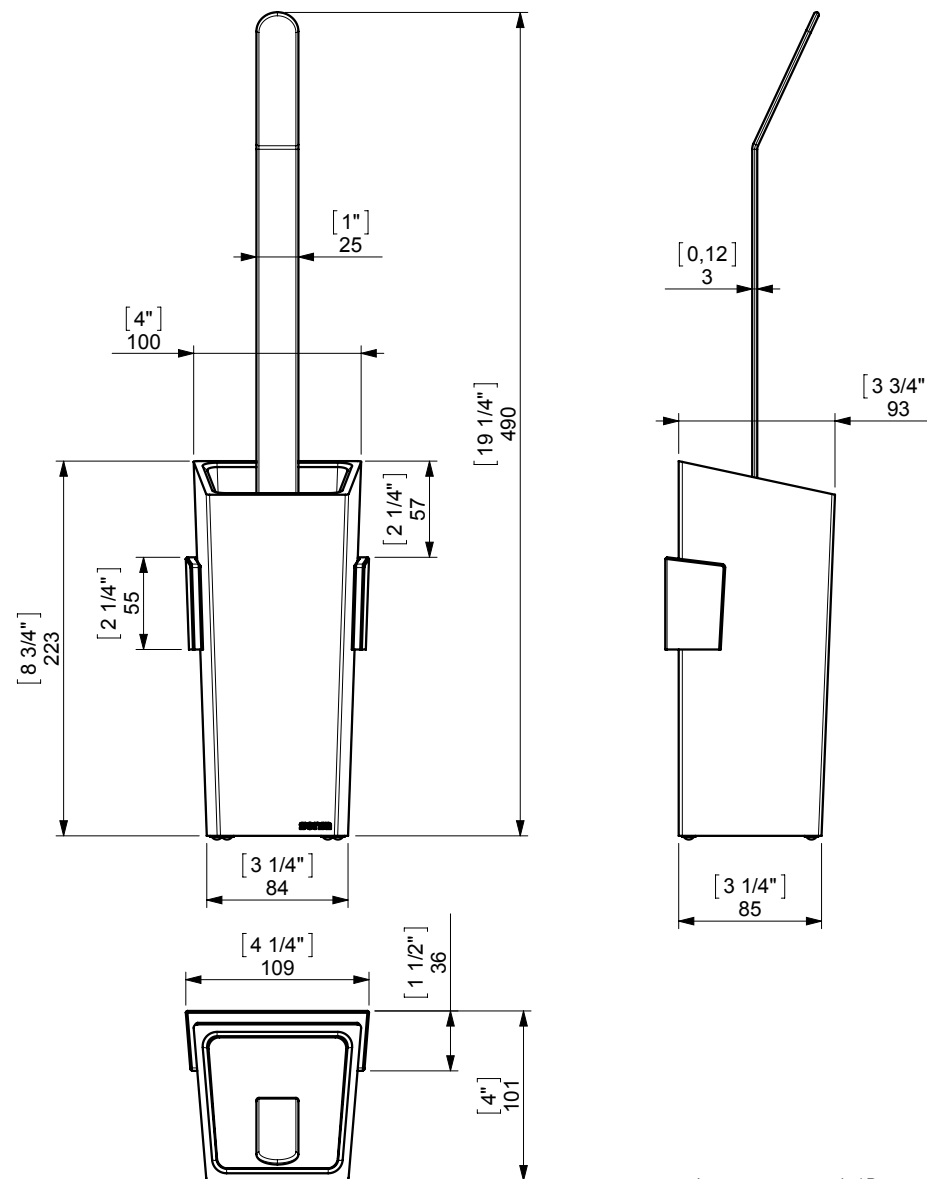

FIJACION PARED
WALL FIXATION

espec_583

Imagenes no a escala / Draw not to scale / Echelle non respectée

Peso / Weight / Poids : 1,610 Kg.

Data / Datos / Donées:

Normas / Regulations / Normes: UNE 67100, **UNE EN 3497**, **UNE EN ISO 1456**, **UNE EN ISO 9227**, **UNE EN ISO 4541**, **UNE EN ISO 2819**, UNE-EN ISO 4541