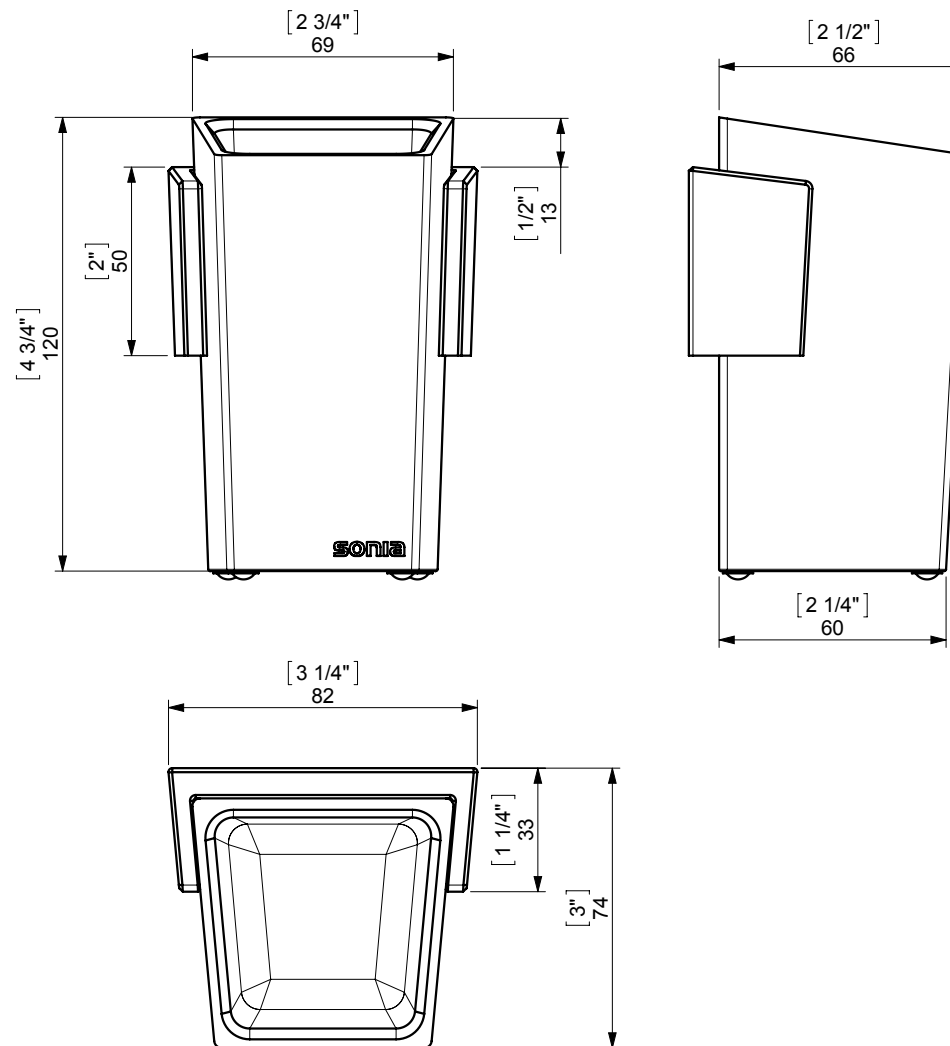

FIJACION PARED
WALL FIXATION

espec_581

Imagenes no a escala / Draw not to scale / Echelle non respectée

Peso / Weight / Poids : 0,377 Kg.

Data / Datos / Données:

Normas / Regulations / Normes: UNE 67100, **UNE EN 3497**, **UNE EN ISO 1456**, **UNE EN ISO 9227**, **UNE EN ISO 4541**, **UNE EN ISO 2819**, UNE-EN ISO 4541