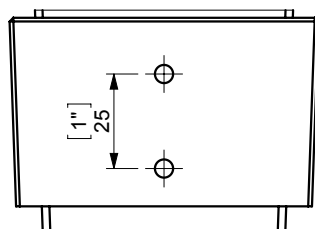

FIJACION PARED
WALL FIXATION

espec_581

Imagenes no a escala / Draw not to scale / Echelle non respectée

Peso / Weight / Poids : 0,377 Kg.

Data / Datos / Données:

Normas / Regulations / Normes: UNE 67100, **UNE EN 3497**, **UNE EN ISO 1456**, **UNE EN ISO 9227**, **UNE EN ISO 4541**, **UNE EN ISO 2819**, UNE-EN ISO 4541