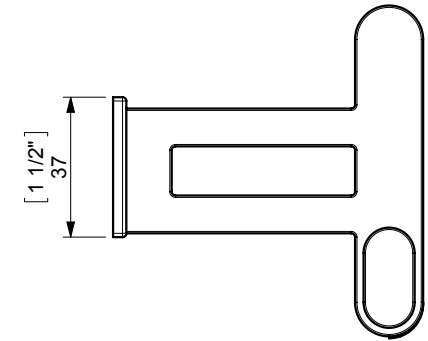

NAKAR TOILET ROLL HOLDER / PORTARROLLOS

FIJACION PARED WALL FIXATION

espec_578

Imágenes no a escala / Draw not to scale / Echelle non respectée

Peso / Weight / Poids : 0,725 Kg.

Data / Datos / Données:

Normas / Regulations / Normes: UNE 67100, **UNE EN 3497**, **UNE EN ISO 1456**, **UNE EN ISO 9227**, **UNE EN ISO 4541**, **UNE EN ISO 2819**, UNE-EN ISO 4541