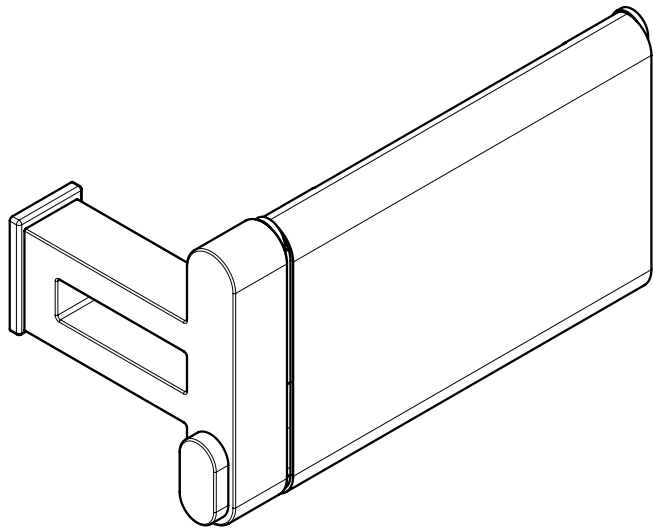

NAKAR TOILET ROLL HOLDER / PORTARROLLOS

FIJACION PARED WALL FIXATION

espec_578

Imágenes no a escala / Draw not to scale / Echelle non respectée

Peso / Weight / Poids : 0,725 Kg.

Data / Datos / Données:

Normas / Regulations / Normes: UNE 67100, **UNE EN 3497**, **UNE EN ISO 1456**, **UNE EN ISO 9227**, **UNE EN ISO 4541**, **UNE EN ISO 2819**, UNE-EN ISO 4541