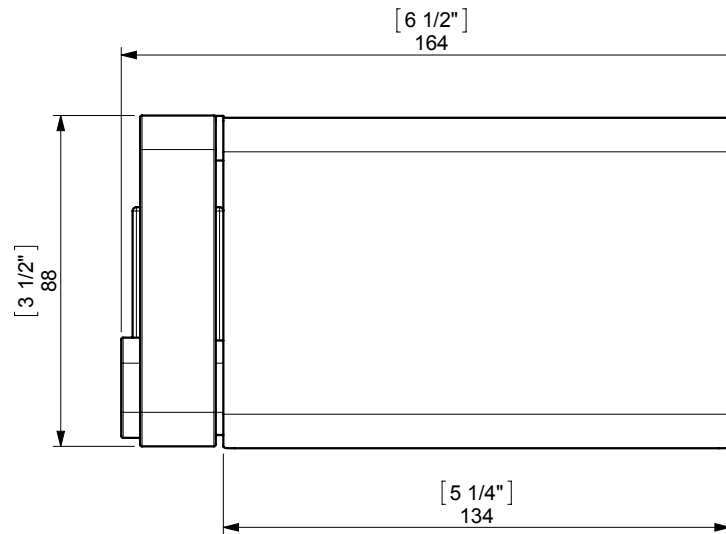

NAKAR TOILET ROLL HOLDER / PORTARROLLOS

FIJACION PARED WALL FIXATION

espec_578

Imágenes no a escala / Draw not to scale / Echelle non respectée

Peso / Weight / Poids : 0,725 Kg.

Data / Datos / Données:

Normas / Regulations / Normes: UNE 67100, **UNE EN 3497**, **UNE EN ISO 1456**, **UNE EN ISO 9227**, **UNE EN ISO 4541**, **UNE EN ISO 2819**, UNE-EN ISO 4541