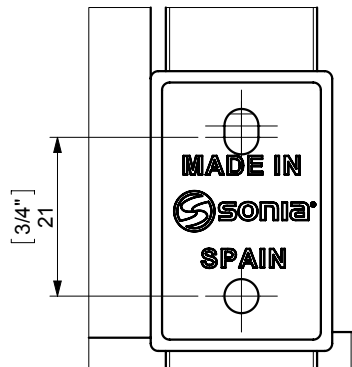

NAKAR TOILET ROLL HOLDER / PORTARROLLOS

FIJACION PARED WALL FIXATION

espec_578

Imágenes no a escala / Draw not to scale / Echelle non respectée

Peso / Weight / Poids : 0,725 Kg.

Data / Datos / Données:

Normas / Regulations / Normes: UNE 67100, **UNE EN 3497**, **UNE EN ISO 1456**, **UNE EN ISO 9227**, **UNE EN ISO 4541**, **UNE EN ISO 2819**, UNE-EN ISO 4541