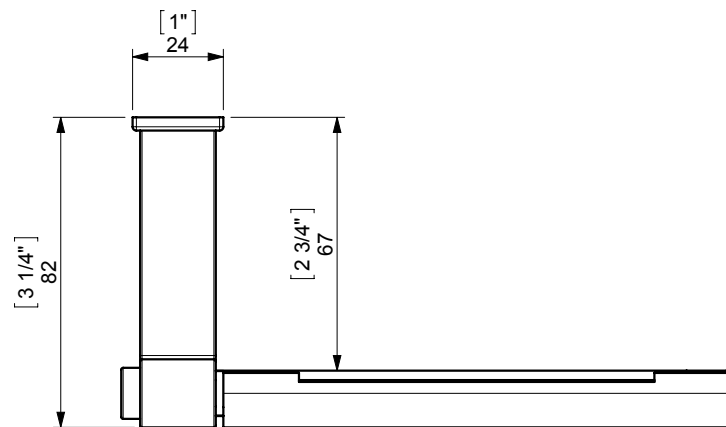

NAKAR TOILET ROLL HOLDER / PORTARROLLOS

FIJACION PARED WALL FIXATION

espec_578

Imágenes no a escala / Draw not to scale / Echelle non respectée

Peso / Weight / Poids : 0,725 Kg.

Data / Datos / Données:

Normas / Regulations / Normes: UNE 67100, **UNE EN 3497**, **UNE EN ISO 1456**, **UNE EN ISO 9227**, **UNE EN ISO 4541**, **UNE EN ISO 2819**, UNE-EN ISO 4541