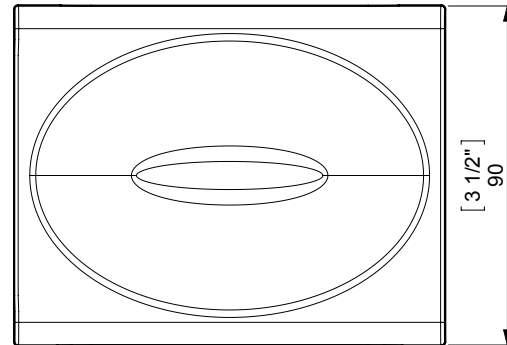

NAKAR SOAP DISH COUNTER TOP / JABONERA METALICA ENCIMERA

espec_576

Imagenes no a escala / Draw not to scale / Echelle non respectée

Peso / Weight / Poids : 0,465 Kg.

Data / Datos / Données:

Normas / Regulations / Normes: UNE 67100, **UNE EN 3497**, **UNE EN ISO 1456**, **UNE EN ISO 9227**, **UNE EN ISO 4541**, **UNE EN ISO 2819**, UNE-EN ISO 4541