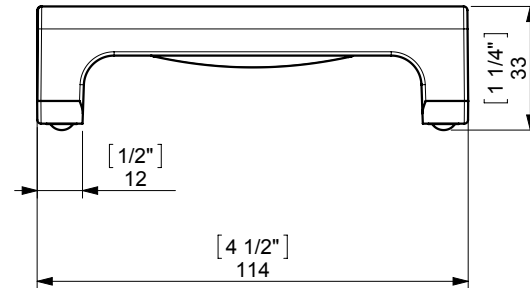

NAKAR SOAP DISH COUNTER TOP / JABONERA METALICA ENCIMERA

espec_576

Imagenes no a escala / Draw not to scale / Echelle non respectée

Peso / Weight / Poids : 0,465 Kg.

Data / Datos / Données:

Normas / Regulations / Normes: UNE 67100, **UNE EN 3497**, **UNE EN ISO 1456**, **UNE EN ISO 9227**, **UNE EN ISO 4541**, **UNE EN ISO 2819**, UNE-EN ISO 4541