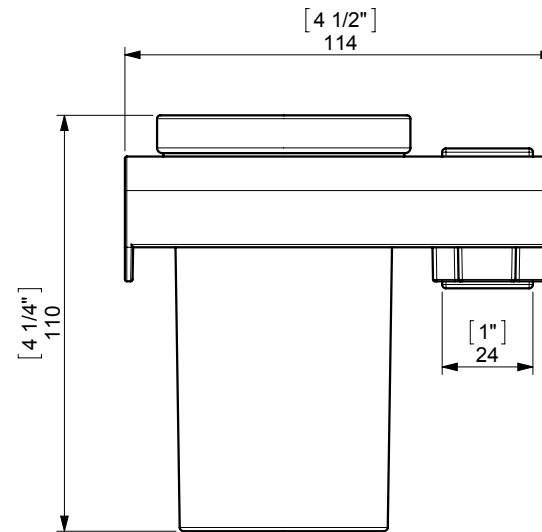

NAKAR BRUSH TUMBLER HOLDER / PORTAVASOS CEPILLERO

FIJACION PARED WALL FIXATION

espec_574

Peso / Weight / Poids : 0,675 Kg.

Data / Datos / Données:

Normas / Regulations / Normes: UNE 67100, UNE EN 3497, UNE EN ISO 1456, UNE EN ISO 9227, UNE EN ISO 4541, UNE EN ISO 2819, UNE-EN ISO 4541