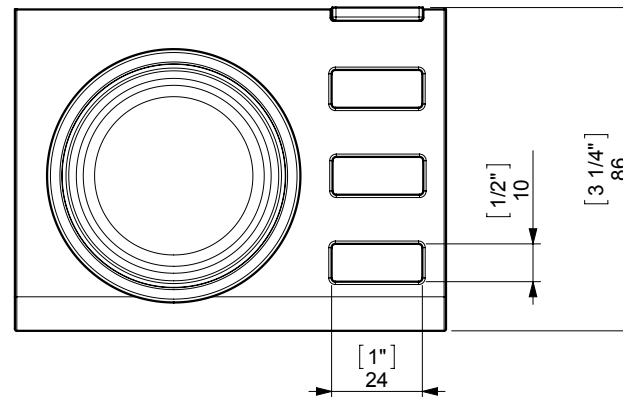

NAKAR BRUSH TUMBLER HOLDER / PORTAVASOS CEPILLERO

FIJACION PARED WALL FIXATION

espec_574

Peso / Weight / Poids : 0,675 Kg.

Data / Datos / Données:

Normas / Regulations / Normes: UNE 67100, UNE EN 3497, UNE EN ISO 1456, UNE EN ISO 9227, UNE EN ISO 4541, UNE EN ISO 2819, UNE-EN ISO 4541