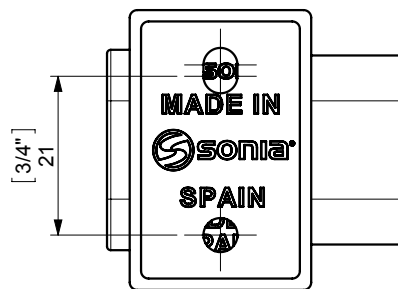

NAKAR BRUSH TUMBLER HOLDER / PORTAVASOS CEPILLERO

FIJACION PARED WALL FIXATION

espec_574

Peso / Weight / Poids : 0,675 Kg.

Data / Datos / Données:

Normas / Regulations / Normes: UNE 67100, UNE EN 3497, UNE EN ISO 1456, UNE EN ISO 9227, UNE EN ISO 4541, UNE EN ISO 2819, UNE-EN ISO 4541

Imágenes no a escala / Draw not to scale / Echelle non respectée

Sonia S.A se reserva el derecho de realizar cualquier cambio sin previo aviso
Sonia S.A has the right to make changes without notice
Sonia S.A se réserve le droit de procéder à tout changement sans notification préalable