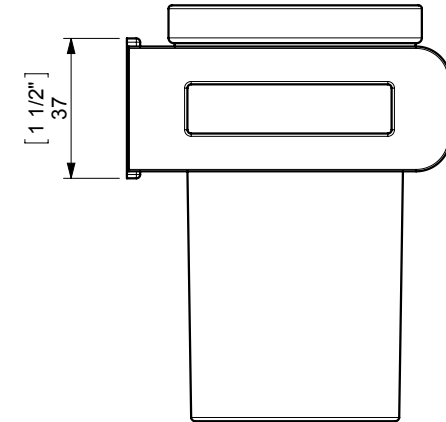

NAKAR BRUSH TUMBLER HOLDER / PORTAVASOS CEPILLERO

FIJACION PARED WALL FIXATION

espec_574

Peso / Weight / Poids : 0,675 Kg.

Data / Datos / Données:

Normas / Regulations / Normes: UNE 67100, UNE EN 3497, UNE EN ISO 1456, UNE EN ISO 9227, UNE EN ISO 4541, UNE EN ISO 2819, UNE-EN ISO 4541

Imágenes no a escala / Draw not to scale / Echelle non respectée

Sonia S.A se reserva el derecho de realizar cualquier cambio sin previo aviso
Sonia S.A has the right to make changes without notice
Sonia S.A se réserve le droit de procéder à tout changement sans notification préalable