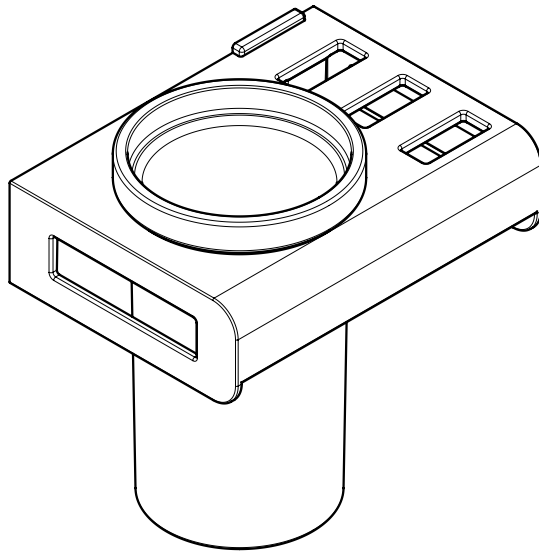

NAKAR BRUSH TUMBLER HOLDER / PORTAVASOS CEPILLERO

FIJACION PARED WALL FIXATION

espec_574

Peso / Weight / Poids : 0,675 Kg.

Data / Datos / Données:

Normas / Regulations / Normes: UNE 67100, UNE EN 3497, UNE EN ISO 1456, UNE EN ISO 9227, UNE EN ISO 4541, UNE EN ISO 2819, UNE-EN ISO 4541