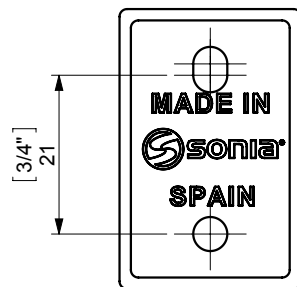

FIJACION PARED  
WALL FIXATION

espec\_573

Imágenes no a escala / Draw not to scale / Echelle non respectée

Peso / Weight / Poids : 0,130 Kg.

Data / Datos / Données:

Normas / Regulations / Normes: UNE 67100, **UNE EN 3497**, **UNE EN ISO 1456**, **UNE EN ISO 9227**, **UNE EN ISO 4541**, **UNE EN ISO 2819**, UNE-EN ISO 4541