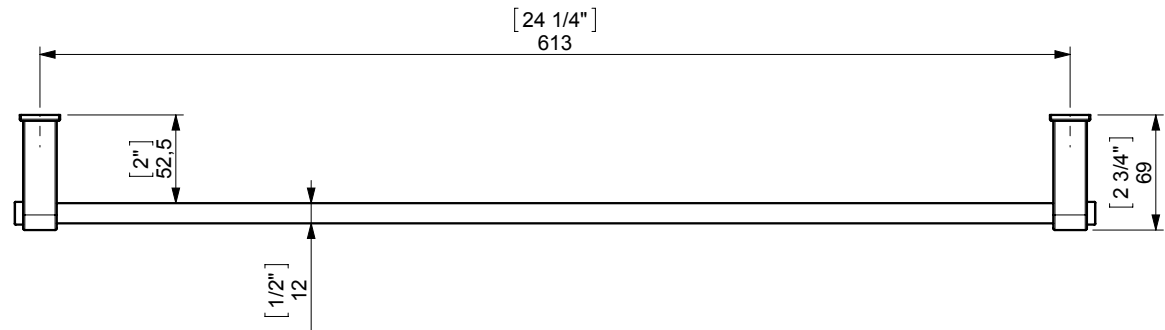

NAKAR TOWEL BAR 600mm. (24") / T. BARRA 600mm.

FIJACION PARED
WALL FIXATION

espec_570

Imagenes no a escala / Draw not to scale / Echelle non respectée

Peso / Weight / Poids : 0,900 Kg.

Data / Datos / Données: