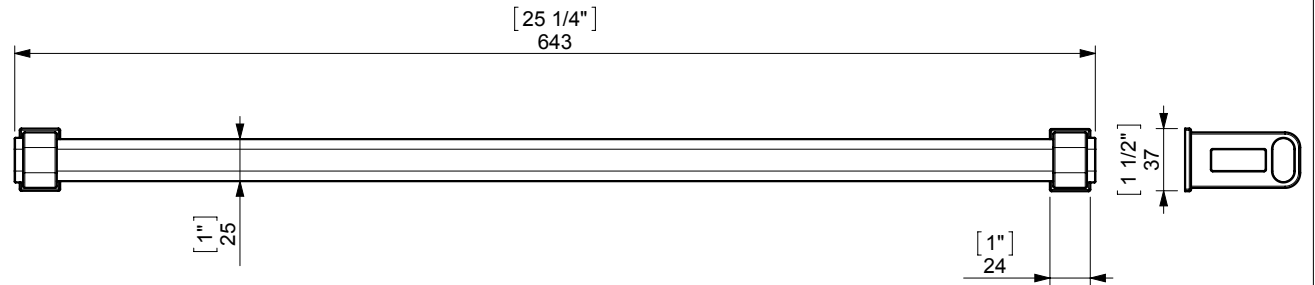

NAKAR TOWEL BAR 600mm. (24") / T. BARRA 600mm.

FIJACION PARED
WALL FIXATION

espec_570

Imagenes no a escala / Draw not to scale / Echelle non respectée

Peso / Weight / Poids : 0,900 Kg.

Data / Datos / Données: