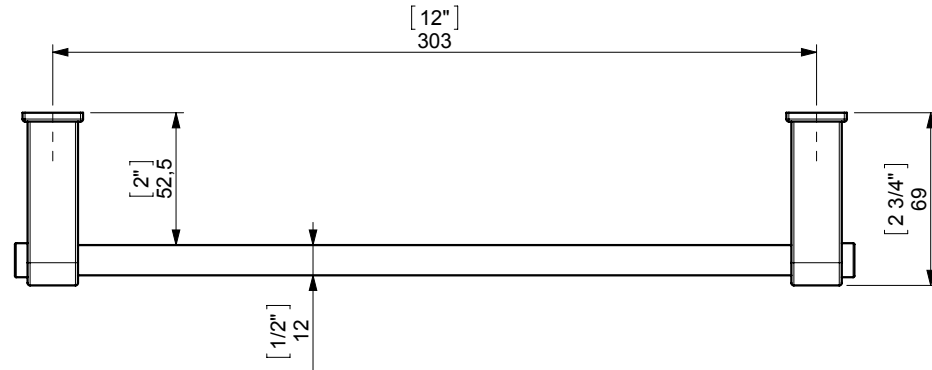

NAKAR TOWEL BAR 300mm. (12") / T. BARRA 300mm.

FIJACION PARED
WALL FIXATION

espec_569

Imágenes no a escala / Draw not to scale / Echelle non respectée

Peso / Weight / Poids : 0,665 Kg.

Data / Datos / Données: