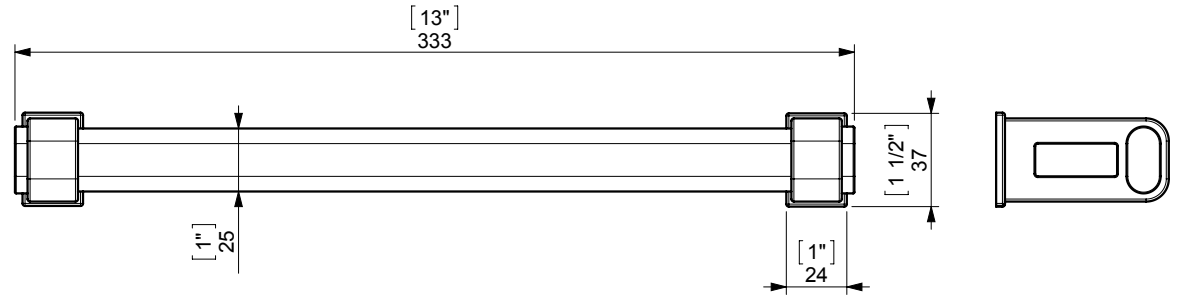

NAKAR TOWEL BAR 300mm. (12") / T. BARRA 300mm.

FIJACION PARED
WALL FIXATION

espec_569

Imágenes no a escala / Draw not to scale / Echelle non respectée

Peso / Weight / Poids : 0,665 Kg.

Data / Datos / Données: