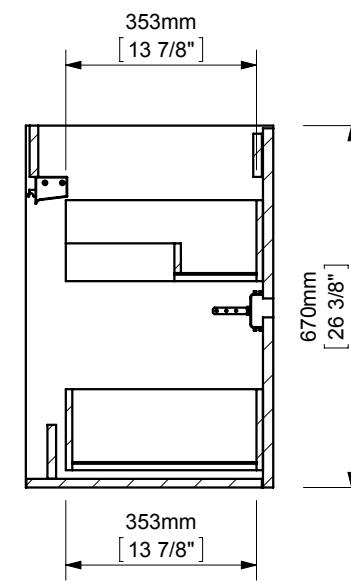

CODE 80 (32") BASE UNIT / ARMAZÓN 80

Area de instalación valvulas y desagües
 Installation area for water connections
 Zone d'installation des bondes et siphons
 Einbau Bereich für Ablaufgarnitur und Siphon

espec_565

Peso / Weight / Poids: 33Kg

Acabados / Finish / Finitions: Según tarifa vigente / As per valid pricelist / Selon le tarif en vigueur

Normas / Regulations / Normes: UNE 56867, UNE 56868, UNE EN14749