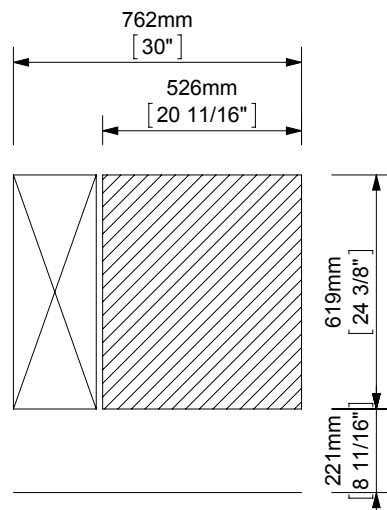

CODE 80 (32") BASE UNIT / ARMAZÓN 80

Area de instalación valvulas y desagües
 Installation area for water connections
 Zone d'installation des bondes et siphons
 Einbau Bereich für Ablaufgarnitur und Siphon

espec_565

Peso / Weight / Poids: 33Kg

Acabados / Finish / Finitions: Según tarifa vigente / As per valid pricelist / Selon le tarif en vigueur

Normas / Regulations / Normes: UNE 56867, UNE 56868, UNE EN14749