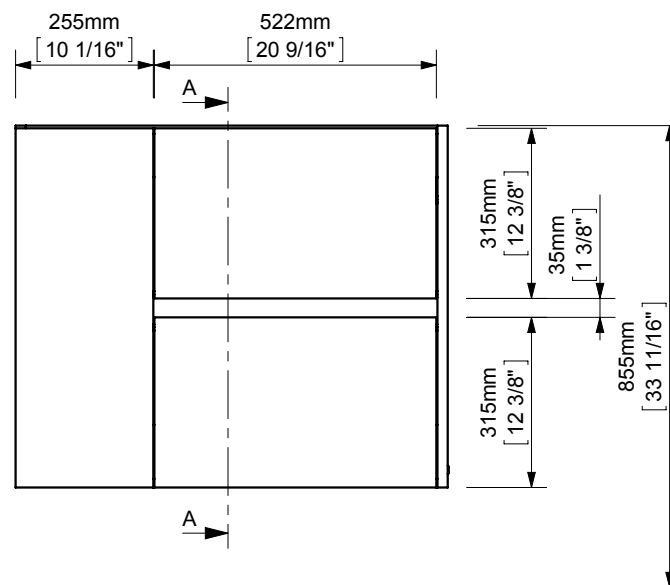

CODE 80 (32") BASE UNIT / ARMAZÓN 80

Area de instalación valvulas y desagües
 Installation area for water connections
 Zone d'installation des bondes et siphons
 Einbau Bereich für Ablaufgarnitur und Siphon

espec_565

Peso / Weight / Poids: 33Kg

Acabados / Finish / Finitions: Según tarifa vigente / As per valid pricelist / Selon le tarif en vigueur

Normas / Regulations / Normes: UNE 56867, UNE 56868, UNE EN14749