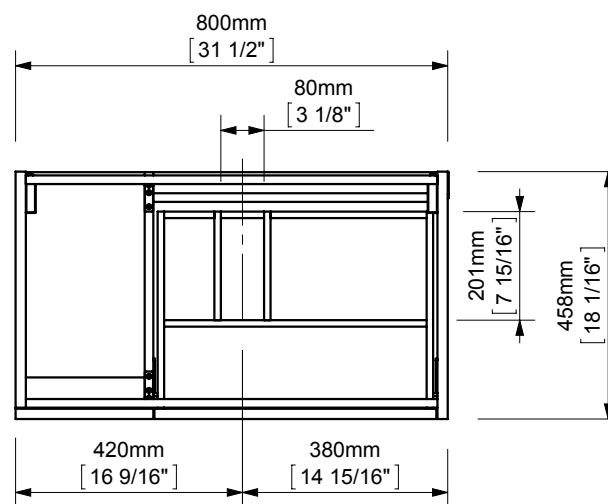

CODE 80 (32") BASE UNIT / ARMAZÓN 80

Area de instalación valvulas y desagües
 Installation area for water connections
 Zone d'installation des bondes et siphons
 Einbau Bereich für Ablaufgarnitur und Siphon

espec_565

Peso / Weight / Poids: 33Kg

Acabados / Finish / Finitions: Según tarifa vigente / As per valid pricelist / Selon le tarif en vigueur

Normas / Regulations / Normes: UNE 56867, UNE 56868, UNE EN14749