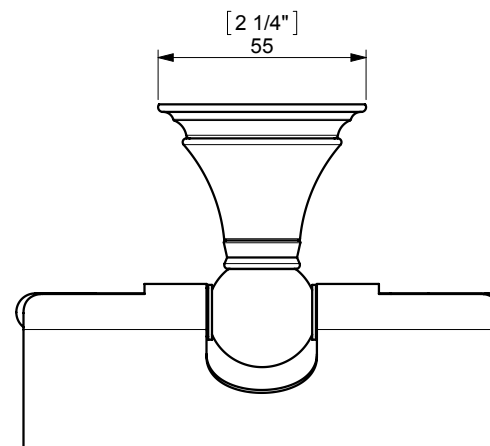

GENOA TOILET ROLL HOLDER / PORTARROLLOS

FIJACION PARED
WALL FIXATION

espec_563

Peso / Weight / Poids : 0,870 Kg.

Data / Datos / Données:

Normas / Regulations / Normes: UNE 67100, **UNE EN 3497**, **UNE EN ISO 1456**, **UNE EN ISO 9227**, **UNE EN ISO 4541**, **UNE EN ISO 2819**, UNE-EN ISO 4541