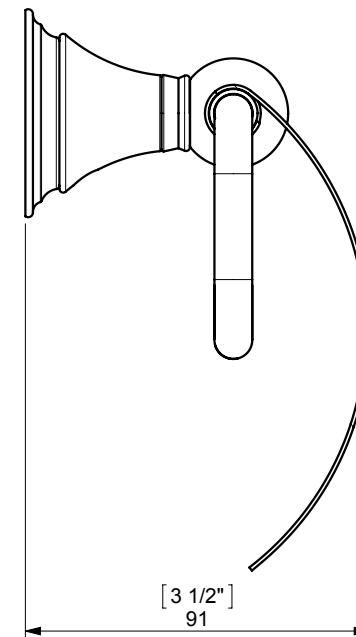

GENOA TOILET ROLL HOLDER / PORTARROLLOS

FIJACION PARED
WALL FIXATION

espec_563

Peso / Weight / Poids : 0,870 Kg.

Data / Datos / Données:

Normas / Regulations / Normes: UNE 67100, **UNE EN 3497**, **UNE EN ISO 1456**, **UNE EN ISO 9227**, **UNE EN ISO 4541**, **UNE EN ISO 2819**, UNE-EN ISO 4541

Imágenes no a escala / Draw not to scale / Echelle non respectée

Sonia S.A se reserva el derecho de realizar cualquier cambio sin previo aviso
Sonia S.A has the right to make changes without notice
Sonia S.A se réserve le droit de procéder à tout changement sans notification préalable