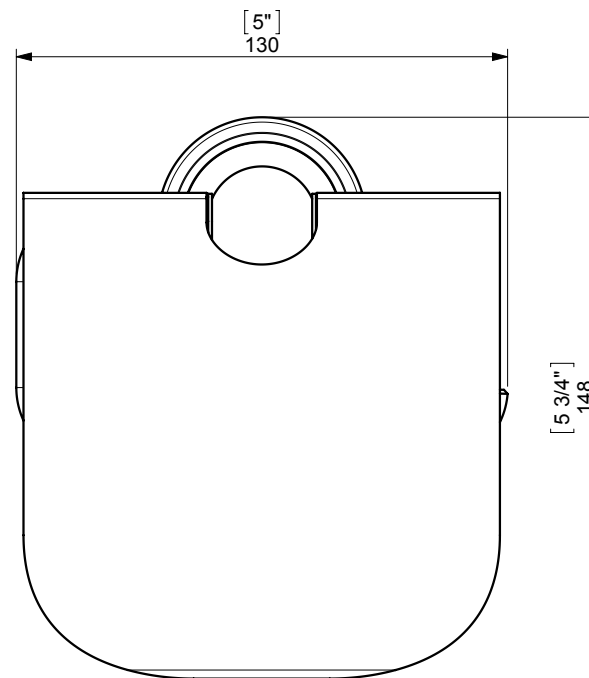

GENOA TOILET ROLL HOLDER / PORTARROLLOS

FIJACION PARED
WALL FIXATION

espec_563

Peso / Weight / Poids : 0,870 Kg.

Data / Datos / Données:

Normas / Regulations / Normes: UNE 67100, **UNE EN 3497**, **UNE EN ISO 1456**, **UNE EN ISO 9227**, **UNE EN ISO 4541**, **UNE EN ISO 2819**, UNE-EN ISO 4541