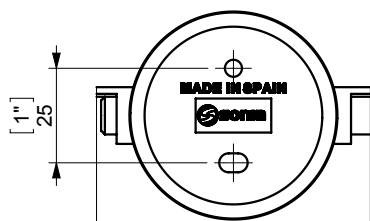

GENOA TOILET ROLL HOLDER / PORTARROLLOS

FIJACION PARED
WALL FIXATION

espec_563

Peso / Weight / Poids : 0,870 Kg.

Data / Datos / Données:

Normas / Regulations / Normes: UNE 67100, **UNE EN 3497**, **UNE EN ISO 1456**, **UNE EN ISO 9227**, **UNE EN ISO 4541**, **UNE EN ISO 2819**, UNE-EN ISO 4541

Imágenes no a escala / Draw not to scale / Echelle non respectée

Sonia S.A se reserva el derecho de realizar cualquier cambio sin previo aviso
Sonia S.A has the right to make changes without notice
Sonia S.A se réserve le droit de procéder à tout changement sans notification préalable