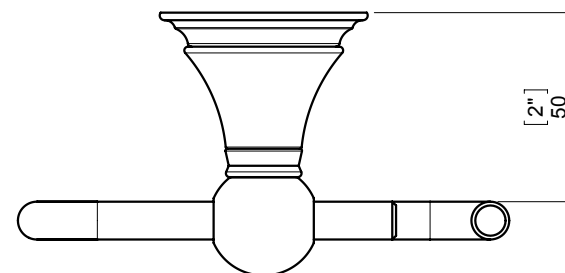

# GENOA OPEN TOILET ROLL HOLDER / PORTARROLLOS ABIERTO

FIJACION PARED  
WALL FIXATION

espec\_562

Peso / Weight / Poids : 0,555

Data / Datos / Données:

Normas / Regulations / Normes: UNE 67100, **UNE EN 3497**, **UNE EN ISO 1456**, **UNE EN ISO 9227**, **UNE EN ISO 4541**, **UNE EN ISO 2819**, UNE-EN ISO 4541

Imágenes no a escala / Draw not to scale / Echelle non respectée

Sonia S.A se reserva el derecho de realizar cualquier cambio sin previo aviso  
Sonia S.A has the right to make changes without notice  
Sonia S.A se réserve le droit de procéder à tout changement sans notification préalable