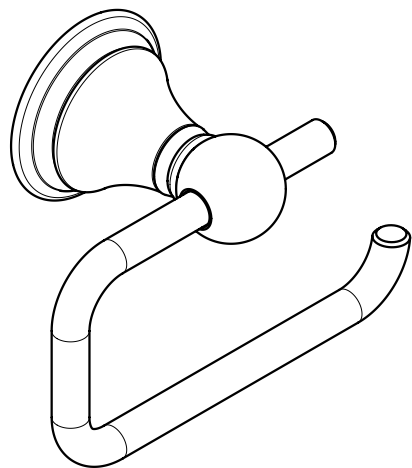

# GENOA OPEN TOILET ROLL HOLDER / PORTARROLLOS ABIERTO

FIJACION PARED  
WALL FIXATION

espec\_562

Peso / Weight / Poids : 0,555

Data / Datos / Données:

Normas / Regulations / Normes: UNE 67100, **UNE EN 3497**, **UNE EN ISO 1456**, **UNE EN ISO 9227**, **UNE EN ISO 4541**, **UNE EN ISO 2819**, UNE-EN ISO 4541

Imágenes no a escala / Draw not to scale / Echelle non respectée

Sonia S.A se reserva el derecho de realizar cualquier cambio sin previo aviso  
Sonia S.A has the right to make changes without notice  
Sonia S.A se réserve le droit de procéder à tout changement sans notification préalable