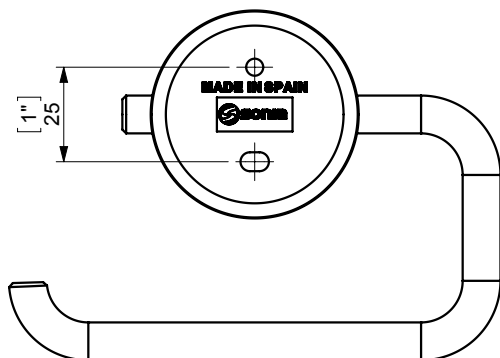

# GENOA OPEN TOILET ROLL HOLDER / PORTARROLLOS ABIERTO

FIJACION PARED  
WALL FIXATION

espec\_562

Peso / Weight / Poids : 0,555

Data / Datos / Données:

Normas / Regulations / Normes: UNE 67100, **UNE EN 3497**, **UNE EN ISO 1456**, **UNE EN ISO 9227**, **UNE EN ISO 4541**, **UNE EN ISO 2819**, UNE-EN ISO 4541

Imágenes no a escala / Draw not to scale / Echelle non respectée

Sonia S.A se reserva el derecho de realizar cualquier cambio sin previo aviso  
Sonia S.A has the right to make changes without notice  
Sonia S.A se réserve le droit de procéder à tout changement sans notification préalable