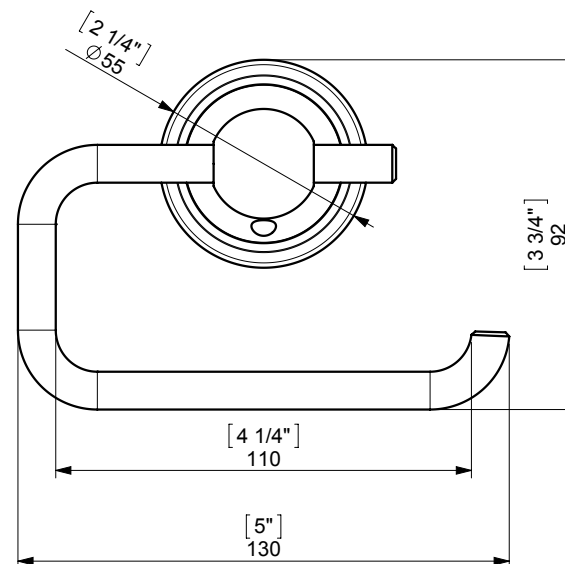

# GENOA OPEN TOILET ROLL HOLDER / PORTARROLLOS ABIERTO

FIJACION PARED  
WALL FIXATION

espec\_562

Peso / Weight / Poids : 0,555

Data / Datos / Données:

Normas / Regulations / Normes: UNE 67100, **UNE EN 3497**, **UNE EN ISO 1456**, **UNE EN ISO 9227**, **UNE EN ISO 4541**, **UNE EN ISO 2819**, UNE-EN ISO 4541