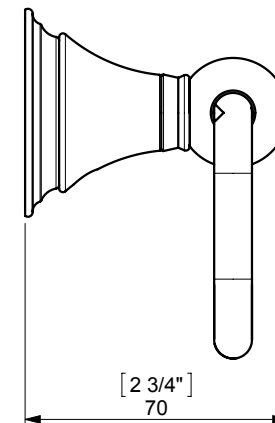

# GENOA OPEN TOILET ROLL HOLDER / PORTARROLLOS ABIERTO

FIJACION PARED  
WALL FIXATION

espec\_562

Peso / Weight / Poids : 0,555

Data / Datos / Données:

Normas / Regulations / Normes: UNE 67100, **UNE EN 3497**, **UNE EN ISO 1456**, **UNE EN ISO 9227**, **UNE EN ISO 4541**, **UNE EN ISO 2819**, UNE-EN ISO 4541

Imágenes no a escala / Draw not to scale / Echelle non respectée

Sonia S.A se reserva el derecho de realizar cualquier cambio sin previo aviso  
Sonia S.A has the right to make changes without notice  
Sonia S.A se réserve le droit de procéder à tout changement sans notification préalable