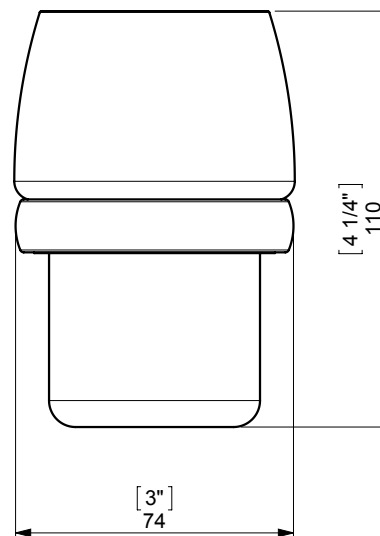

# GENOA TUMBLER HOLDER / PORTAVASOS

FIJACION PARED  
WALL FIXATION

espec\_560

Peso / Weight / Poids : 0,575 Kg.

Data / Datos / Données:

Normas / Regulations / Normes: UNE 67100, **UNE EN 3497**, **UNE EN ISO 1456**, **UNE EN ISO 9227**, **UNE EN ISO 4541**, **UNE EN ISO 2819**, UNE-EN ISO 4541