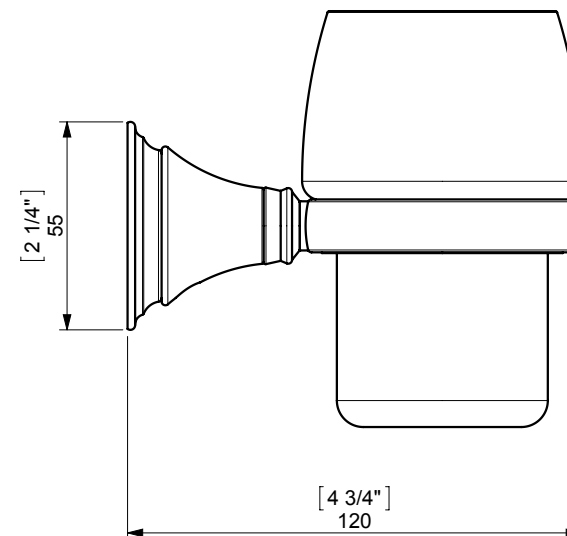

# GENOA TUMBLER HOLDER / PORTAVASOS

FIJACION PARED  
WALL FIXATION

espec\_560

Peso / Weight / Poids : 0,575 Kg.

Data / Datos / Données:

Normas / Regulations / Normes: UNE 67100, **UNE EN 3497**, **UNE EN ISO 1456**, **UNE EN ISO 9227**, **UNE EN ISO 4541**, **UNE EN ISO 2819**, UNE-EN ISO 4541