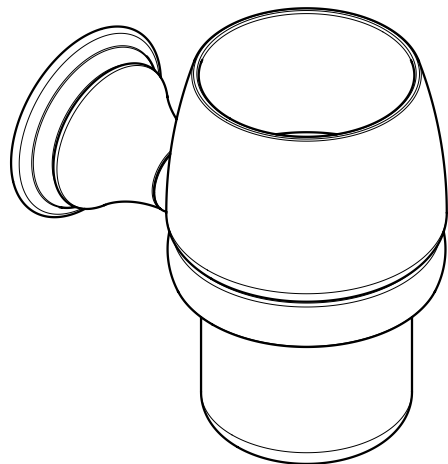

# GENOA TUMBLER HOLDER / PORTAVASOS

FIJACION PARED  
WALL FIXATION

espec\_560

Peso / Weight / Poids : 0,575 Kg.

Data / Datos / Données:

Normas / Regulations / Normes: UNE 67100, **UNE EN 3497**, **UNE EN ISO 1456**, **UNE EN ISO 9227**, **UNE EN ISO 4541**, **UNE EN ISO 2819**, UNE-EN ISO 4541