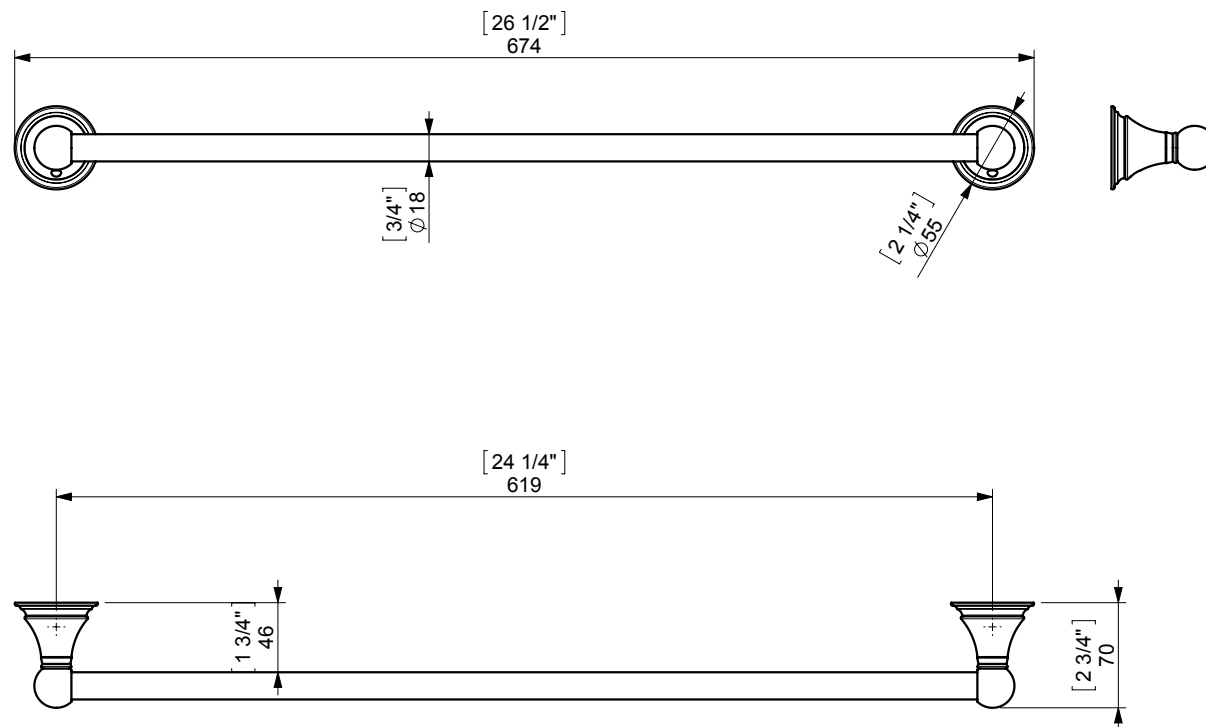

GENOA TOWEL BAR 600mm.(24") / T.BARRA 600mm.

FIJACION PARED
WALL FIXATION

espec_556

Imágenes no a escala / Draw not to scale / Echelle non respectée

Peso / Weight / Poids : 0,935 Kg.

Data / Datos / Données: