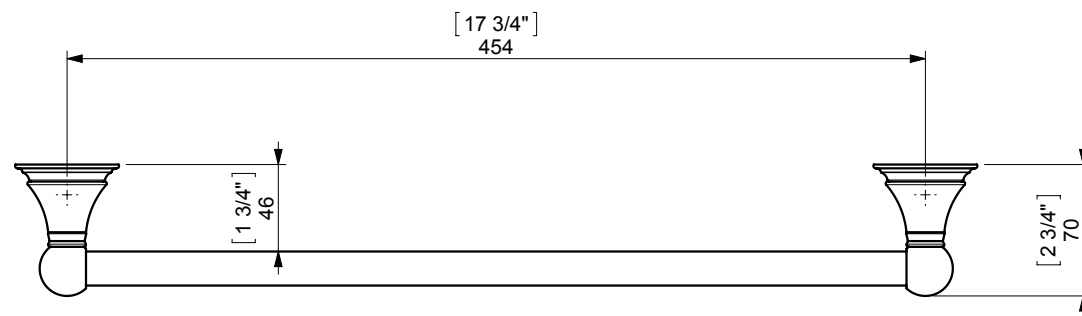

# GENOA TOWEL BAR 500mm.(18") / T.BARRA 500mm.

FIJACION PARED  
WALL FIXATION

espec\_555

Imágenes no a escala / Draw not to scale / Echelle non respectée

Peso / Weight / Poids : 0,820 Kg.

Data / Datos / Données: