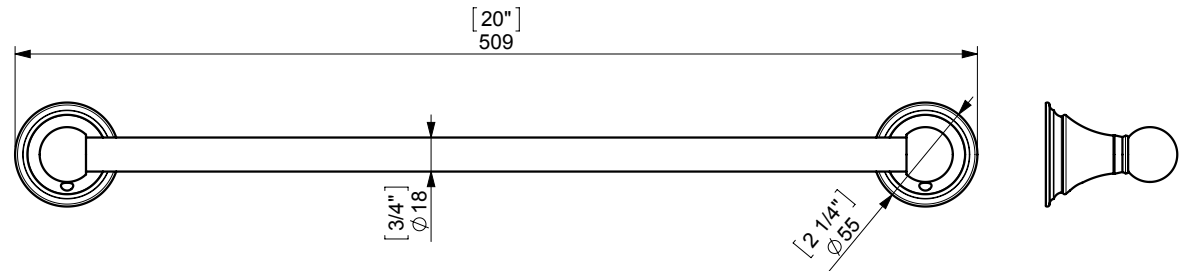

# GENOA TOWEL BAR 500mm.(18") / T.BARRA 500mm.

FIJACION PARED  
WALL FIXATION

espec\_555

Imágenes no a escala / Draw not to scale / Echelle non respectée

Peso / Weight / Poids : 0,820 Kg.

Data / Datos / Données: