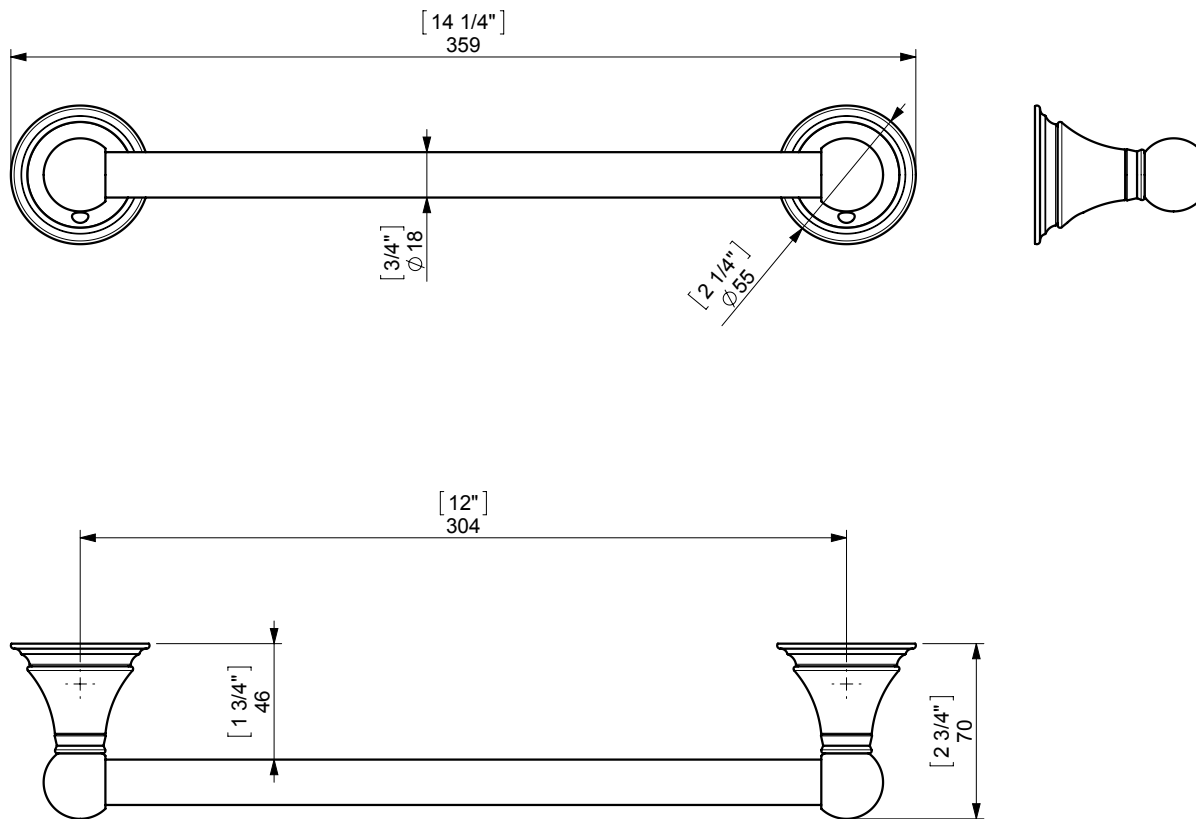

GENOA TOWEL BAR 300mm.(12") / T.BARRA 300mm.

FIJACION PARED
WALL FIXATION

espec_554

Imágenes no a escala / Draw not to scale / Echelle non respectée

Peso / Weight / Poids : 0,725 Kg.

Data / Datos / Données: