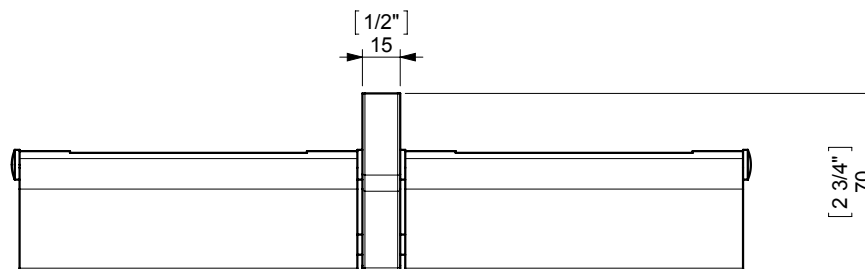

# S3 TOILET ROLL HOLDER DOUBLE / PORTARROLLOS DOBLE

FIJACION PARED  
WALL FIXATION

espec\_552

Peso / Weight / Poids : 0,747 Kg.

Data / Datos / Données:

Normas / Regulations / Normes: UNE 67100, **UNE EN 3497**, **UNE EN ISO 1456**, **UNE EN ISO 9227**, **UNE EN ISO 4541**, **UNE EN ISO 2819**, UNE-EN ISO 4541