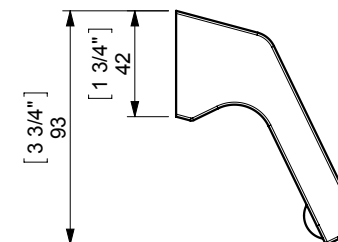

# S3 TOILET ROLL HOLDER DOUBLE / PORTARROLLOS DOBLE

FIJACION PARED  
WALL FIXATION

espec\_552

Peso / Weight / Poids : 0,747 Kg.

Data / Datos / Données:

Normas / Regulations / Normes: UNE 67100, **UNE EN 3497**, **UNE EN ISO 1456**, **UNE EN ISO 9227**, **UNE EN ISO 4541**, **UNE EN ISO 2819**, UNE-EN ISO 4541

Imágenes no a escala / Draw not to scale / Echelle non respectée

Sonia S.A se reserva el derecho de realizar cualquier cambio sin previo aviso  
Sonia S.A has the right to make changes without notice  
Sonia S.A se réserve le droit de procéder à tout changement sans notification préalable