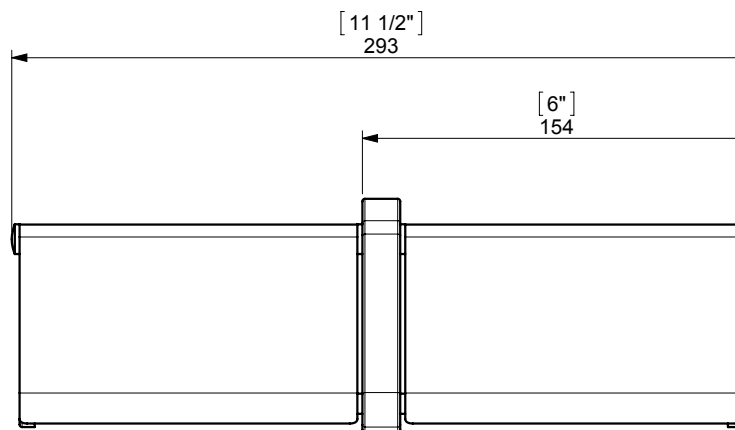

# S3 TOILET ROLL HOLDER DOUBLE / PORTARROLLOS DOBLE

FIJACION PARED  
WALL FIXATION

espec\_552

Peso / Weight / Poids : 0,747 Kg.

Data / Datos / Données:

Normas / Regulations / Normes: UNE 67100, **UNE EN 3497**, **UNE EN ISO 1456**, **UNE EN ISO 9227**, **UNE EN ISO 4541**, **UNE EN ISO 2819**, UNE-EN ISO 4541