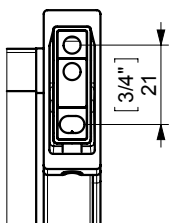

# S3 TOILET ROLL HOLDER DOUBLE / PORTARROLLOS DOBLE

FIJACION PARED  
WALL FIXATION

espec\_552

Peso / Weight / Poids : 0,747 Kg.

Data / Datos / Données:

Normas / Regulations / Normes: UNE 67100, **UNE EN 3497**, **UNE EN ISO 1456**, **UNE EN ISO 9227**, **UNE EN ISO 4541**, **UNE EN ISO 2819**, UNE-EN ISO 4541