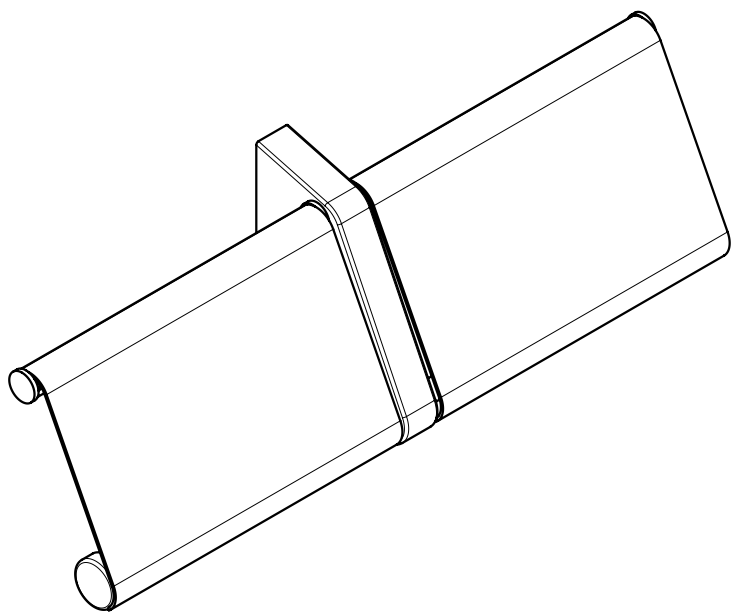

# S3 TOILET ROLL HOLDER DOUBLE / PORTARROLLOS DOBLE

FIJACION PARED  
WALL FIXATION

espec\_552

Peso / Weight / Poids : 0,747 Kg.

Data / Datos / Données:

Normas / Regulations / Normes: UNE 67100, **UNE EN 3497**, **UNE EN ISO 1456**, **UNE EN ISO 9227**, **UNE EN ISO 4541**, **UNE EN ISO 2819**, UNE-EN ISO 4541