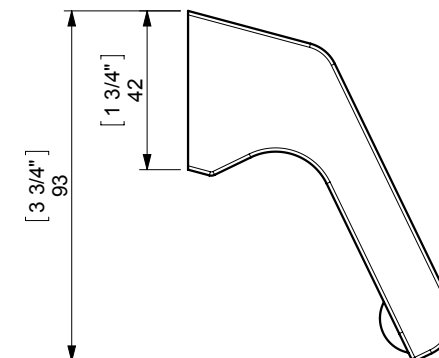

# S3 T. ROLL HOLDER / PORTARROLLOS

FIJACION PARED  
WALL FIXATION

espec\_551

Peso / Weight / Poids : 0,425 Kg.

Data / Datos / Données:

Normas / Regulations / Normes: UNE 67100, **UNE EN 3497**, **UNE EN ISO 1456**, **UNE EN ISO 9227**, **UNE EN ISO 4541**, **UNE EN ISO 2819**, UNE-EN ISO 4541