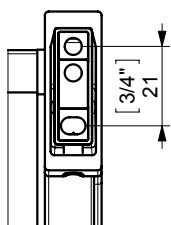

# S3 T. ROLL HOLDER / PORTARROLLOS

FIJACION PARED  
WALL FIXATION

espec\_551

Peso / Weight / Poids : 0,425 Kg.

Data / Datos / Données:

Normas / Regulations / Normes: UNE 67100, **UNE EN 3497**, **UNE EN ISO 1456**, **UNE EN ISO 9227**, **UNE EN ISO 4541**, **UNE EN ISO 2819**, UNE-EN ISO 4541