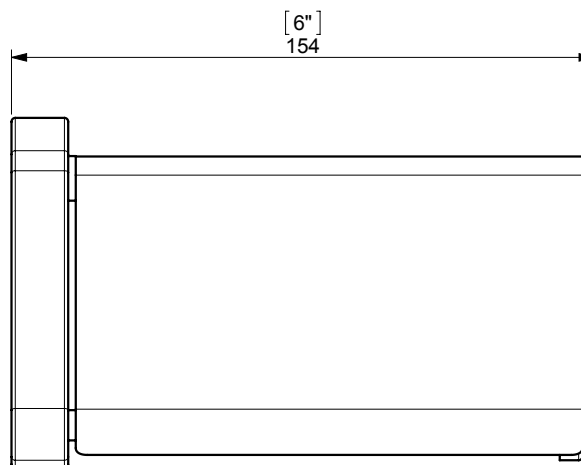

# S3 T. ROLL HOLDER / PORTARROLLOS

FIJACION PARED  
WALL FIXATION

espec\_551

Peso / Weight / Poids : 0,425 Kg.

Data / Datos / Données:

Normas / Regulations / Normes: UNE 67100, **UNE EN 3497**, **UNE EN ISO 1456**, **UNE EN ISO 9227**, **UNE EN ISO 4541**, **UNE EN ISO 2819**, UNE-EN ISO 4541