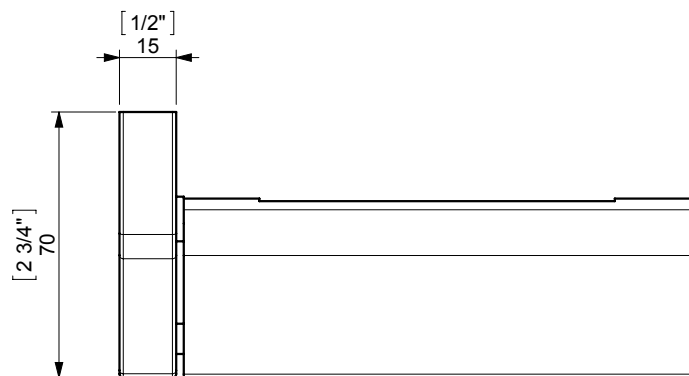

# S3 T. ROLL HOLDER / PORTARROLLOS

FIJACION PARED  
WALL FIXATION

espec\_551

Peso / Weight / Poids : 0,425 Kg.

Data / Datos / Données:

Normas / Regulations / Normes: UNE 67100, **UNE EN 3497**, **UNE EN ISO 1456**, **UNE EN ISO 9227**, **UNE EN ISO 4541**, **UNE EN ISO 2819**, UNE-EN ISO 4541