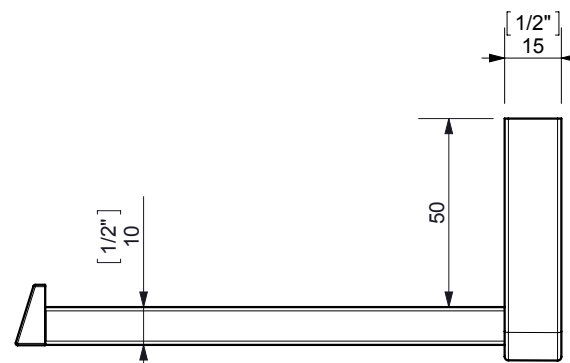

FIJACION PARED  
WALL FIXATION

espec\_550

Imágenes no a escala / Draw not to scale / Echelle non respectée

Peso / Weight / Poids : 0,300 Kg.

Data / Datos / Données:

Normas / Regulations / Normes: UNE 67100, UNE-EN-ISO 9227:2012, EN-ISO 10289:2001