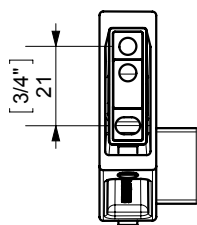

FIJACION PARED  
WALL FIXATION

espec\_550

Imágenes no a escala / Draw not to scale / Echelle non respectée

Peso / Weight / Poids : 0,300 Kg.

Data / Datos / Données:

Normas / Regulations / Normes: UNE 67100, UNE-EN-ISO 9227:2012, EN-ISO 10289:2001