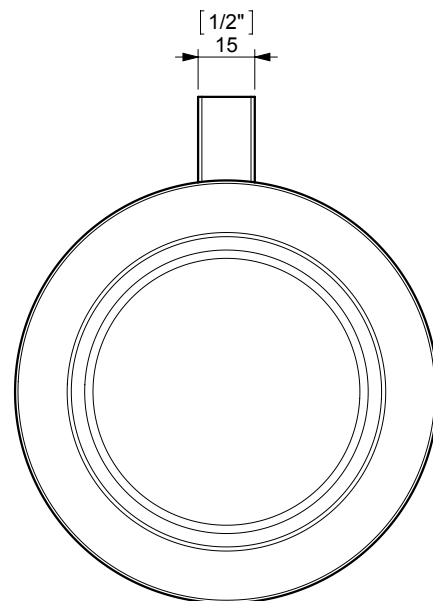

FIJACION PARED WALL FIXATION

espec_548

Imágenes no a escala / Draw not to scale / Echelle non respectée

Peso / Weight / Poids : 0,540 Kg.

Data / Datos / Données:

Normas / Regulations / Normes: UNE 67100, **UNE EN 3497**, **UNE EN ISO 1456**, **UNE EN ISO 9227**, **UNE EN ISO 4541**, **UNE EN ISO 2819**, UNE-EN ISO 4541