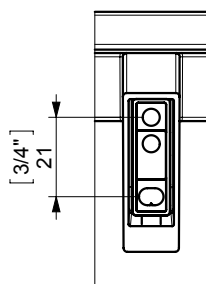

FIJACION PARED WALL FIXATION

espec_548

Imágenes no a escala / Draw not to scale / Echelle non respectée

Peso / Weight / Poids : 0,540 Kg.

Data / Datos / Données:

Normas / Regulations / Normes: UNE 67100, **UNE EN 3497**, **UNE EN ISO 1456**, **UNE EN ISO 9227**, **UNE EN ISO 4541**, **UNE EN ISO 2819**, UNE-EN ISO 4541