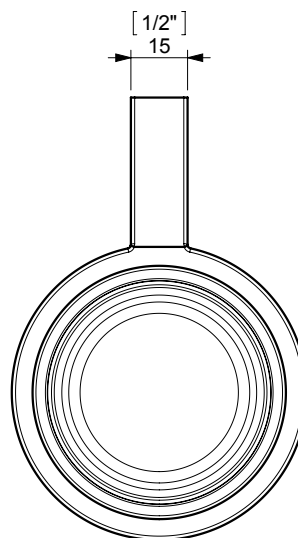

FIJACION PARED
WALL FIXATION

espec_547

Imagenes no a escala / Draw not to scale / Echelle non respectée

Peso / Weight / Poids : 0,565 Kg.

Data / Datos / Données:

Normas / Regulations / Normes: UNE 67100, **UNE EN 3497**, **UNE EN ISO 1456**, **UNE EN ISO 9227**, **UNE EN ISO 4541**, **UNE EN ISO 2819**, UNE-EN ISO 4541