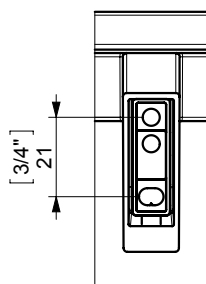

FIJACION PARED
WALL FIXATION

espec_547

Imagenes no a escala / Draw not to scale / Echelle non respectée

Peso / Weight / Poids : 0,565 Kg.

Data / Datos / Données:

Normas / Regulations / Normes: UNE 67100, **UNE EN 3497**, **UNE EN ISO 1456**, **UNE EN ISO 9227**, **UNE EN ISO 4541**, **UNE EN ISO 2819**, UNE-EN ISO 4541