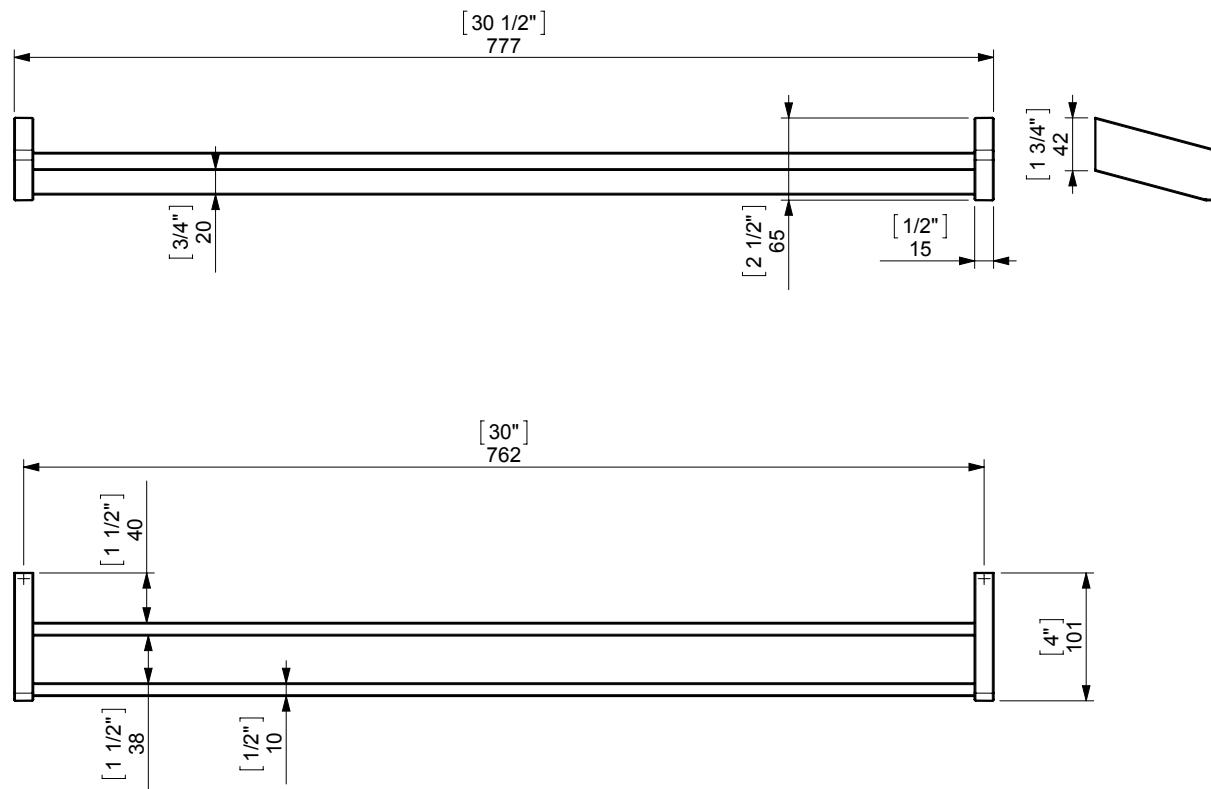

# S3 DOUBLE TOWEL BAR 750 mm.(30") / T. BARRA DOBLE 750 mm.

FIJACION PARED  
WALL FIXATION

espec\_542

Peso / Weight / Poids : 1,370 Kg.

Data / Datos / Données:

Normas / Regulations / Normes: UNE 67100, **UNE EN 3497**, **UNE EN ISO 1456**, **UNE EN ISO 9227**, **UNE EN ISO 4541**, **UNE EN ISO 2819**, UNE-EN ISO 4541