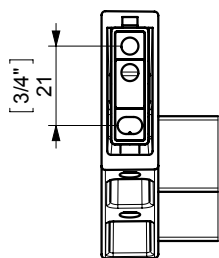

# S3 DOUBLE TOWEL BAR 750 mm.(30") / T. BARRA DOBLE 750 mm.

FIJACION PARED  
WALL FIXATION

espec\_542

Peso / Weight / Poids : 1,370 Kg.

Data / Datos / Données:

Normas / Regulations / Normes: UNE 67100, **UNE EN 3497**, **UNE EN ISO 1456**, **UNE EN ISO 9227**, **UNE EN ISO 4541**, **UNE EN ISO 2819**, UNE-EN ISO 4541