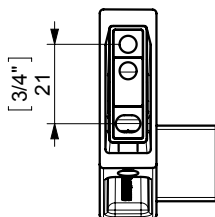

S3 TOWEL BAR 900 mm.(35") / T.BARRA 900 mm.

FIJACION PARED
WALL FIXATION

espec_540

Imagenes no a escala / Draw not to scale / Echelle non respectée

Peso / Weight / Poids : 1,100 Kg.

Data / Datos / Données: