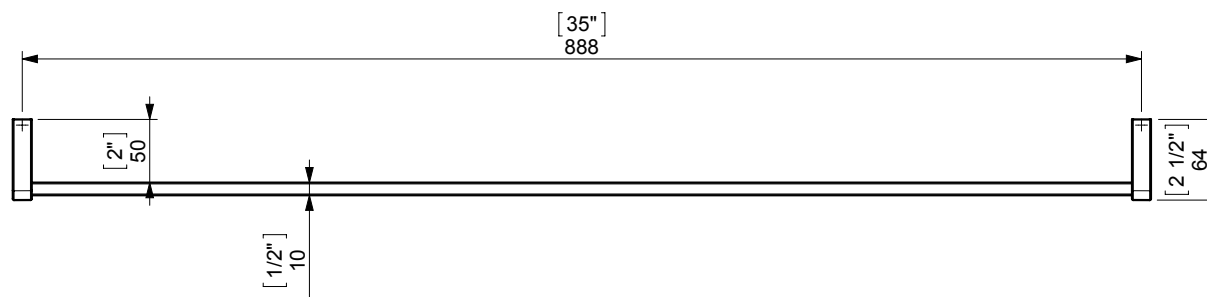

S3 TOWEL BAR 900 mm.(35") / T.BARRA 900 mm.

FIJACION PARED
WALL FIXATION

espec_540

Imagenes no a escala / Draw not to scale / Echelle non respectée

Peso / Weight / Poids : 1,100 Kg.

Data / Datos / Données: