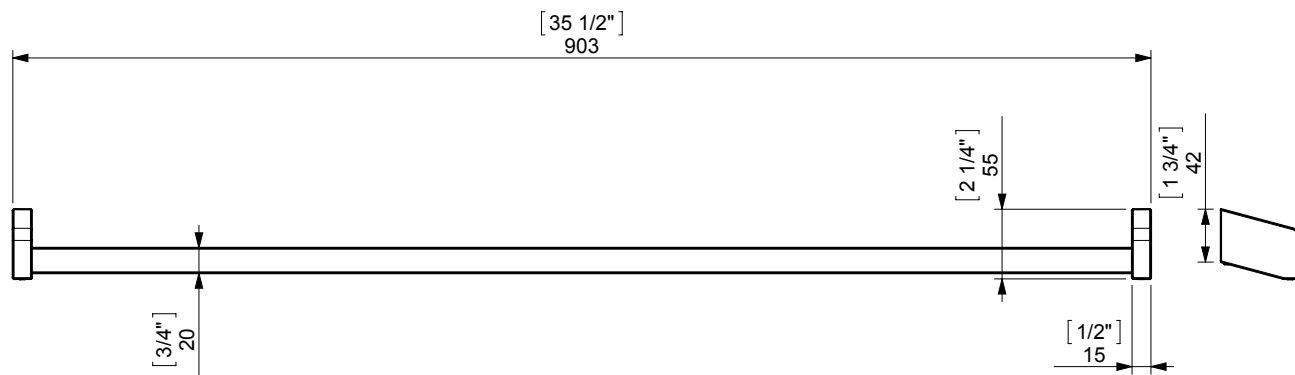

S3 TOWEL BAR 900 mm.(35") / T.BARRA 900 mm.

FIJACION PARED
WALL FIXATION

espec_540

Imagenes no a escala / Draw not to scale / Echelle non respectée

Peso / Weight / Poids : 1,100 Kg.

Data / Datos / Données: