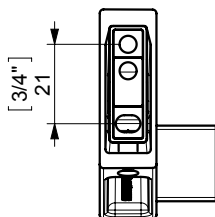

# S3 TOWEL BAR 750 mm.(30") / T.BARRA 750 mm.

## FIJACION PARED WALL FIXATION

espec\_539

Imagenes no a escala / Draw not to scale / Echelle non respectée

Peso / Weight / Poids : 0,900 Kg.

Data / Datos / Données:

Normas / Regulations / Normes: UNE 67100, **UNE EN 3497**, **UNE EN ISO 1456**, **UNE EN ISO 9227**, **UNE EN ISO 4541**, **UNE EN ISO 2819**, UNE-EN ISO 4541