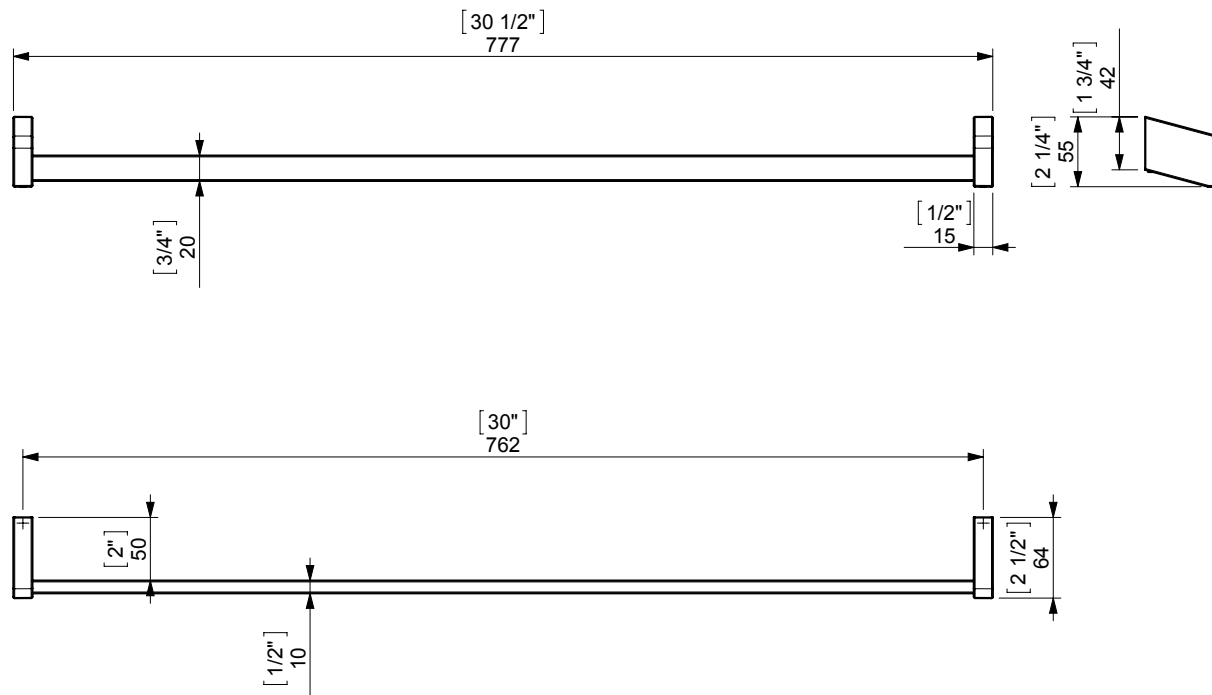

# S3 TOWEL BAR 750 mm.(30") / T.BARRA 750 mm.

## FIJACION PARED WALL FIXATION

espec\_539

Imagenes no a escala / Draw not to scale / Echelle non respectée

Peso / Weight / Poids : 0,900 Kg.

Data / Datos / Données:

Normas / Regulations / Normes: UNE 67100, **UNE EN 3497**, **UNE EN ISO 1456**, **UNE EN ISO 9227**, **UNE EN ISO 4541**, **UNE EN ISO 2819**, UNE-EN ISO 4541