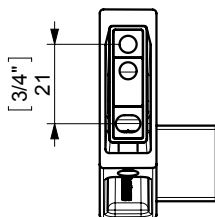

S3 TOWEL BAR 600 mm.(24") / T.BARRA 600 mm.

FIJACION PARED WALL FIXATION

espec_538

Imágenes no a escala / Draw not to scale / Echelle non respectée

Peso / Weight / Poids : 0,720 Kg.

Data / Datos / Données: