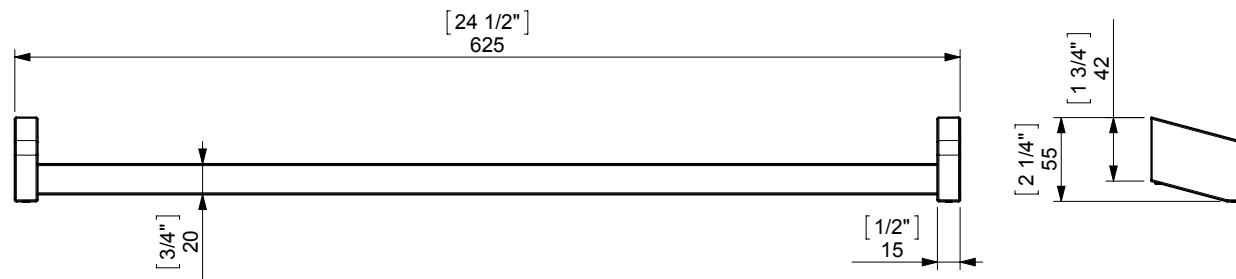

S3 TOWEL BAR 600 mm.(24") / T.BARRA 600 mm.

FIJACION PARED WALL FIXATION

espec_538

Imágenes no a escala / Draw not to scale / Echelle non respectée

Peso / Weight / Poids : 0,720 Kg.

Data / Datos / Données: