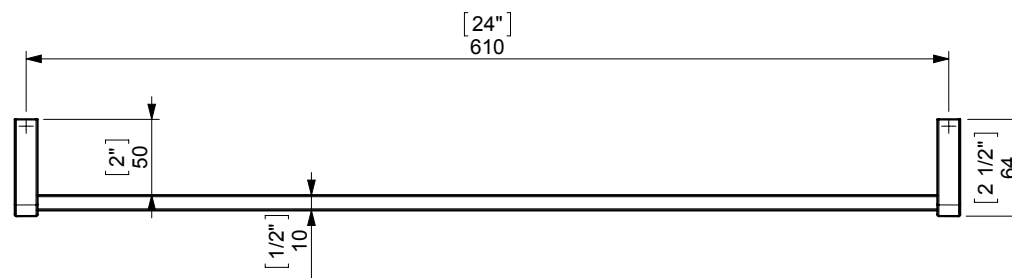

S3 TOWEL BAR 600 mm.(24") / T.BARRA 600 mm.

FIJACION PARED WALL FIXATION

espec_538

Imágenes no a escala / Draw not to scale / Echelle non respectée

Peso / Weight / Poids : 0,720 Kg.

Data / Datos / Données: