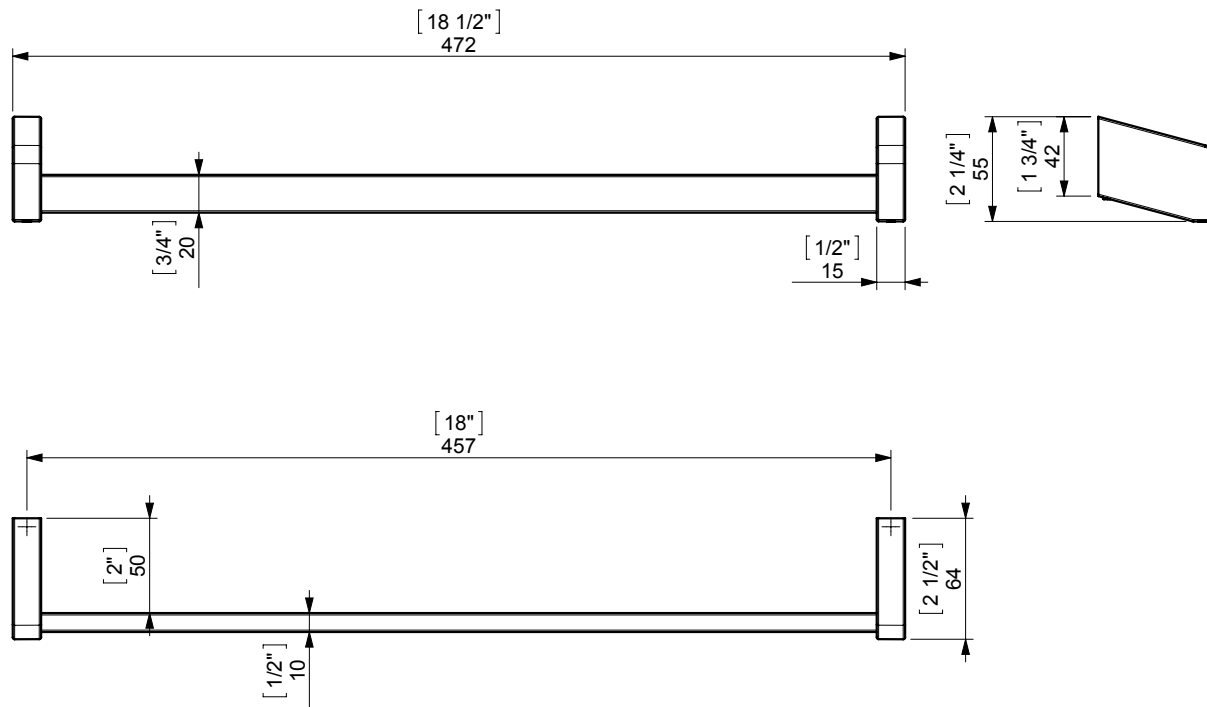

S3 TOWEL BAR 500 mm.(18") / T.BARRA 500 mm.

FIJACION PARED WALL FIXATION

espec_537

Imágenes no a escala / Draw not to scale / Echelle non respectée

Peso / Weight / Poids : 0,620 Kg.

Data / Datos / Données: