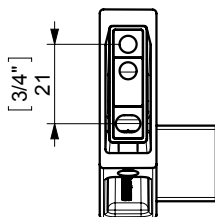

S3 TOWEL BAR 500 mm.(18") / T.BARRA 500 mm.

FIJACION PARED WALL FIXATION

espec_537

Imágenes no a escala / Draw not to scale / Echelle non respectée

Peso / Weight / Poids : 0,620 Kg.

Data / Datos / Données: