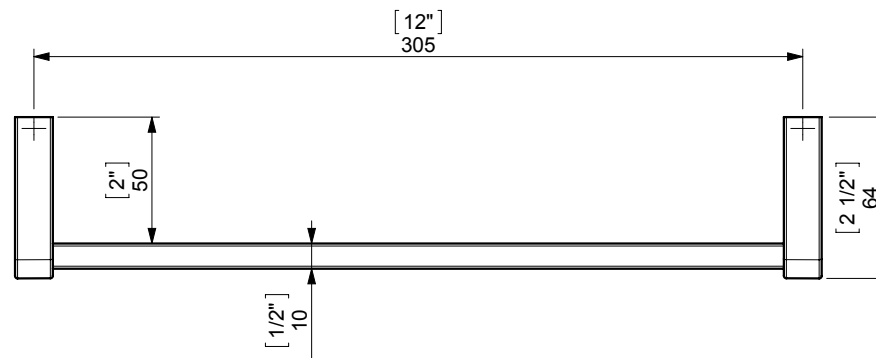

S3 TOWEL BAR 300 mm.(12") / T.BARRA 300 mm.

FIJACION PARED
WALL FIXATION

espec_536

Imágenes no a escala / Draw not to scale / Echelle non respectée

Peso / Weight / Poids : 0,520 Kg.

Data / Datos / Données: