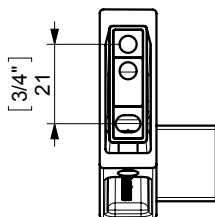

S3 TOWEL BAR 300 mm.(12") / T.BARRA 300 mm.

FIJACION PARED
WALL FIXATION

espec_536

Imágenes no a escala / Draw not to scale / Echelle non respectée

Peso / Weight / Poids : 0,520 Kg.

Data / Datos / Données: