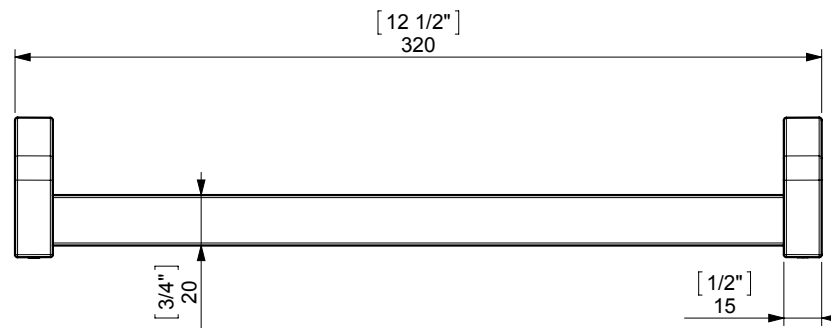

S3 TOWEL BAR 300 mm.(12") / T.BARRA 300 mm.

FIJACION PARED
WALL FIXATION

espec_536

Imágenes no a escala / Draw not to scale / Echelle non respectée

Peso / Weight / Poids : 0,520 Kg.

Data / Datos / Données: