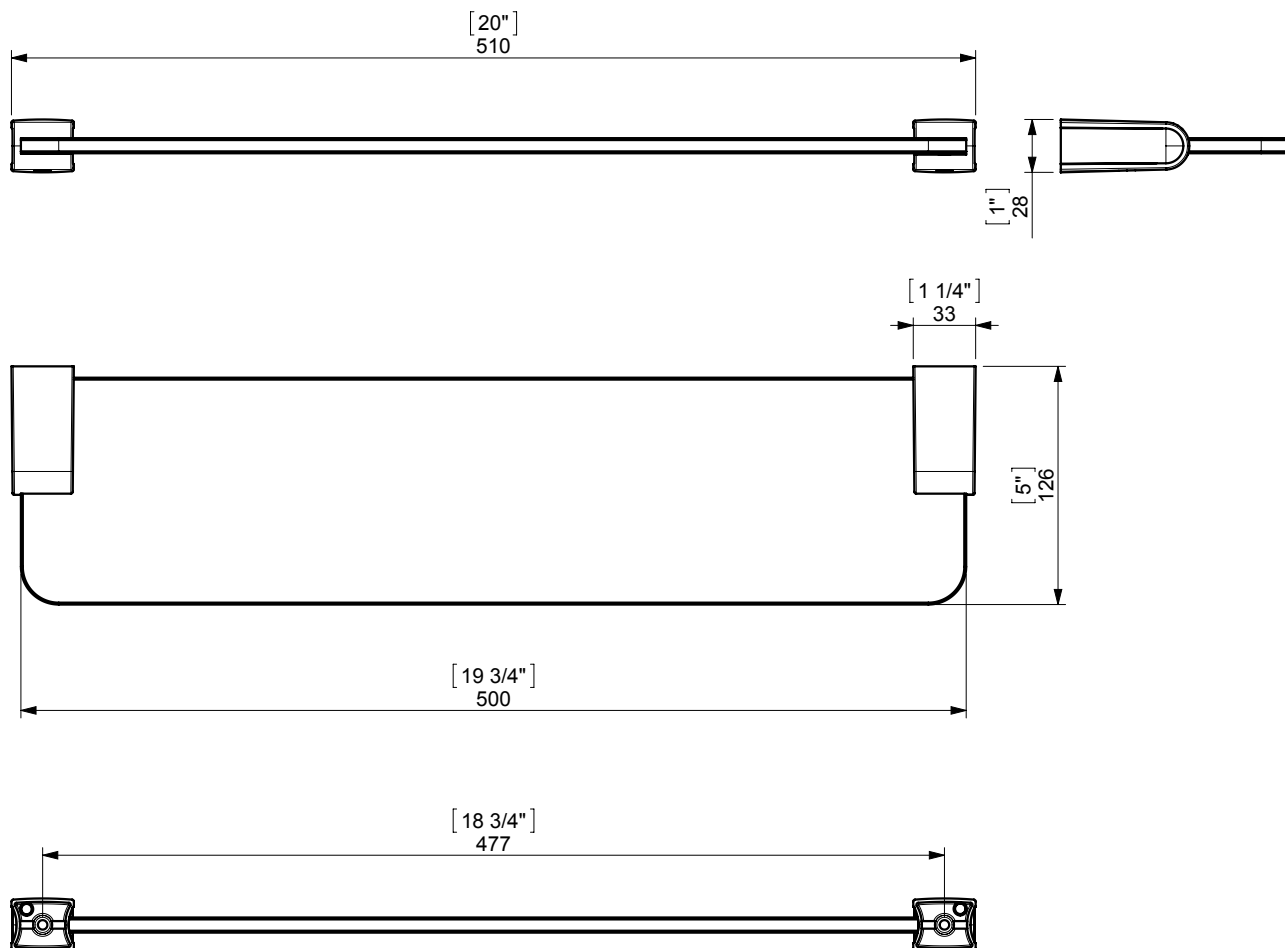

# S1 GLASS SHELF 500mm.(20") / REPISA 500mm.

espec\_527

Imagenes no a escala / Draw not to scale / Echelle non respectée

Peso / Weight / Poids : 1,830 Kg.

Data / Datos / Données:

Normas / Regulations / Normes: UNE 67100, **UNE EN 3497**, **UNE EN ISO 1456**, **UNE EN ISO 9227**, **UNE EN ISO 4541**, **UNE EN ISO 2819**, UNE-EN ISO 4541