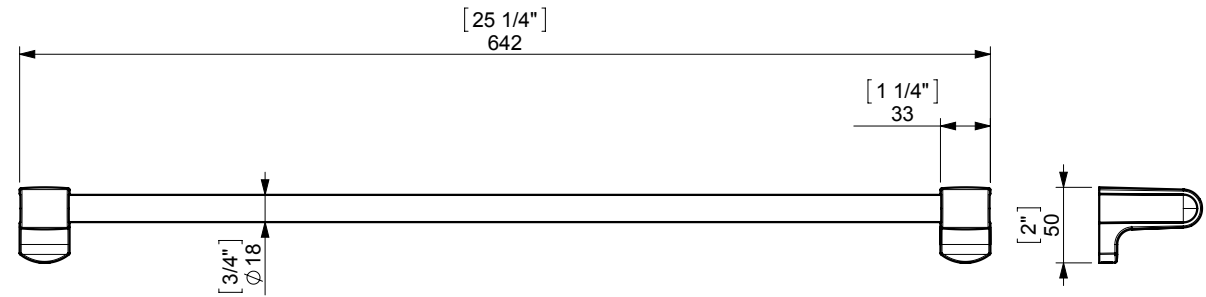

S1 TOWEL BAR 600mm.(24") / T.BARRA 600mm.

FIJACION PARED
WALL FIXATION

espec_526

Imágenes no a escala / Draw not to scale / Echelle non respectée

Peso / Weight / Poids : 0,800 Kg.

Data / Datos / Données:

Normas / Regulations / Normes: UNE 67100, UNE EN 3497, UNE EN ISO 1456, UNE EN ISO 9227, UNE EN ISO 4541, UNE EN ISO 2819, UNE-EN ISO 4541