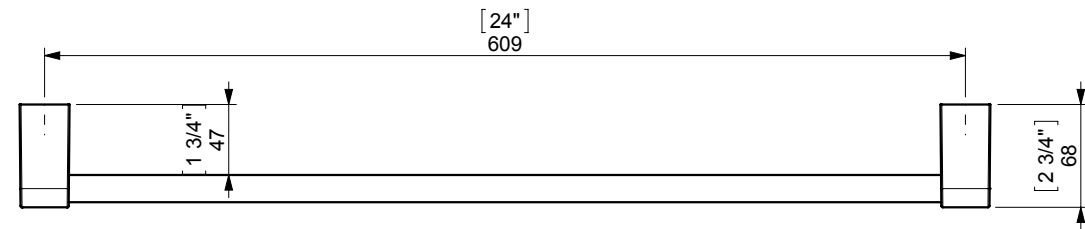

S1 TOWEL BAR 600mm.(24") / T.BARRA 600mm.

FIJACION PARED
WALL FIXATION

espec_526

Imágenes no a escala / Draw not to scale / Echelle non respectée

Peso / Weight / Poids : 0,800 Kg.

Data / Datos / Données:

Normas / Regulations / Normes: UNE 67100, UNE EN 3497, UNE EN ISO 1456, UNE EN ISO 9227, UNE EN ISO 4541, UNE EN ISO 2819, UNE-EN ISO 4541