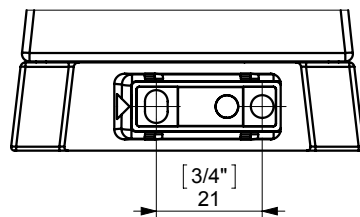

S7 SOAP DISH / JABONERA

FIJACION PARED
WALL FIXATION

espec_522

Imagenes no a escala / Draw not to scale / Echelle non respectée

Peso / Weight / Poids : 0,545 Kg.

Data / Datos / Données:

Normas / Regulations / Normes: UNE 67100, UNE-EN-ISO 9227:2012, EN-ISO 10289:2001