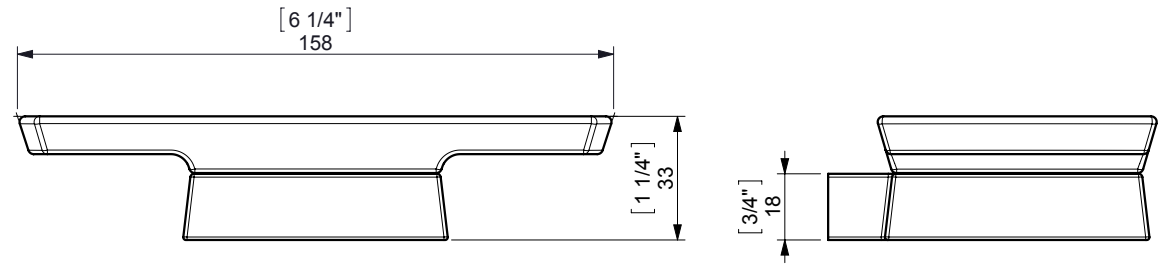

S7 SOAP DISH / JABONERA

FIJACION PARED
WALL FIXATION

espec_522

Imagenes no a escala / Draw not to scale / Echelle non respectée

Peso / Weight / Poids : 0,545 Kg.

Data / Datos / Données:

Normas / Regulations / Normes: UNE 67100, UNE-EN-ISO 9227:2012, EN-ISO 10289:2001