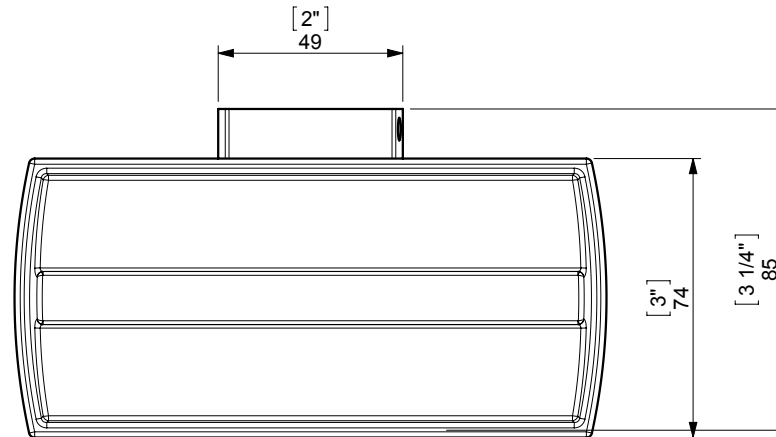

S7 SOAP DISH / JABONERA

FIJACION PARED
WALL FIXATION

espec_522

Imagenes no a escala / Draw not to scale / Echelle non respectée

Peso / Weight / Poids : 0,545 Kg.

Data / Datos / Données:

Normas / Regulations / Normes: UNE 67100, UNE-EN-ISO 9227:2012, EN-ISO 10289:2001